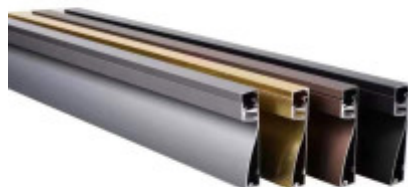

Alumínium padlószegély LED szalag profil F2 eloxált Bronz színű opál fedővel 80x18mm

Alumínium padlószegély LED szalag profil F2 eloxált Bronz színű opál fedővel 80x18mm. A padlószegély LED szalag profilokat többféle méretben, formával és színben megvásárolhatod az Energia Háza kínálatából. A padlószegély alumínium profilok a padlózat és a falazat sarkában lévő takarásra és élvilágítások kialakítására szolgálnak. A LED szalag padlószegély profillal nem csak otthoni design LED világítást alakíthatsz ki, hanem fontos útvonal jelzőfényként is használható a menekülési útvonalak megvilágításához, színek jelöléséhez, éjszakai közlekedési fények és biztonsági világítások kiépítéséhez. A LED szalagok széles skáláját és kínálatát használhatod a LED világítás kialakításához, de javasoljuk a pontozódás-mentes **COB LED szalagokat** az Energia Háza kínálatából. A COB LED szalagok használatával a padlószegély LED profilokon egyenletes fények láthatók, a fémes felületről vagy a padlózatról visszaverődő fények egyenletes homogén fénynek fognak látszani. A padlószegély LED szalag profilokból nem csak a többféle színből választhatsz, hanem a számodra tetszetős kialakítást, formát is, ahol a kilépő fények lehetnek a függőleges vagy a vízszintes síkokon, felületeken vagy az ívelt részekben.

Specifikáció

Jellemzők	
Anyaga	Alumínium
Fedél színe	Opál
Típus	Padlószegély profil
Szín	Bronz
Kosármennyiség:	
Egység a kosárban (m)	1 m
Méretek	
Szálhosszúság (m)	2 m
Szélesség (mm)	18 mm
Magasság (mm)	80 mm