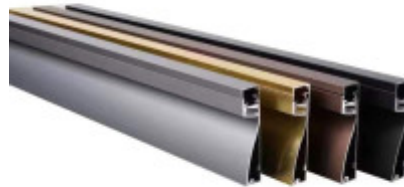

Alumínium padlószegély LED szalag profil F2 eloxált Fekete színű opál fedővel 80x18mm

Alumínium padlószegély LED szalag profil F2 eloxált Fekete színű opál fedővel 80x18mm. A padlószegély LED szalag profilokat többféle méretben, formával és színben megvásárolhatod az Energia Háza kínálatából. A padlószegély alumínium profilok a padlózat és a falazat sarkában lévő takarásra és élvilágítások kialakítására szolgálnak. A LED szalag padlószegély profillal nem csak otthoni design LED világítást alakíthatsz ki, hanem fontos útvonal jelzőfényként is használható a menekülési útvonalak megvilágításához, színek jelöléséhez, éjszakai közlekedési fények és biztonsági világítások kiépítéséhez. A LED szalagok széles skáláját és kínálatát használhatod a LED világítás kialakításához, de javasoljuk a pontozódás-mentes **COB LED szalagokat** az Energia Háza kínálatából. A COB LED szalagok használatával a padlószegély LED profilokon egyenletes fények láthatók, a fémes felületről vagy a padlózatról visszaverődő fények egyenletes homogén fénynek fognak látszani. A padlószegély LED szalag profilokból nem csak a többféle színből választhatsz, hanem a számodra tetszetős kialakítást, formát is, ahol a kilépő fények lehetnek a függőleges vagy a vízszintes síkokon, felületeken vagy az ívelt részekben.

Specifikáció

Jellemzők	
Anyaga	Alumínium
Fedél színe	Opál
Típus	Padlószegély profil
Szín	Fekete
Kosármennyiség:	
Egység a kosárban (m)	1 m
Méretek	
Szálhosszúság (m)	2 m
Szélesség (mm)	18 mm
Magasság (mm)	80 mm