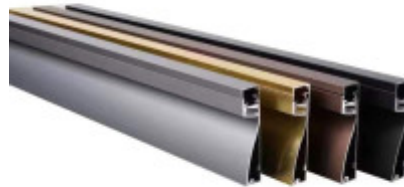

Alumínium padlószegély LED szalag profil F2 eloxált Ezüst színű opál fedővel 80x18mm

Alumínium padlószegély LED szalag profil F2 eloxált Ezüst színű opál fedővel 80x18mm. A padlószegély LED szalag profilokat többféle méretben, formával és színben megvásárolhatod az Energia Háza kínálatából. A padlószegély alumínium profilok a padlózat és a falazat sarkában lévő takarásra és élvilágítások kialakítására szolgálnak. A LED szalag padlószegély profillal nem csak otthoni design LED világítást alakíthatsz ki, hanem fontos útvonal jelzőfényként is használható a menekülési útvonalak megvilágításához, színek jelöléséhez, éjszakai közlekedési fények és biztonsági világítások kiépítéséhez. A LED szalagok széles skáláját és kínálatát használhatod a LED világítás kialakításához, de javasoljuk a pontozódás-mentes **COB LED szalagokat** az Energia Háza kínálatából. A COB LED szalagok használatával a padlószegély LED profilokon egyenletes fények láthatók, a fémes felületről vagy a padlózatról visszaverődő fények egyenletes homogén fénynek fognak látszani. A padlószegély LED szalag profilokból nem csak a többféle színből választhatsz, hanem a számodra tetszetős kialakítást, formát is, ahol a kilépő fények lehetnek a függőleges vagy a vízszintes síkokon, felületeken vagy az ívelt részekben.

Specifikáció

Jellemzők	
Anyaga	Alumínium
Fedél színe	Opál
Típus	Padlószegély profil
Szín	Ezüst
Kosármennyiség:	
Egység a kosárban (m)	1 m
Méretek	
Szálhosszúság (m)	2 m
Szélesség (mm)	18 mm
Magasság (mm)	80 mm