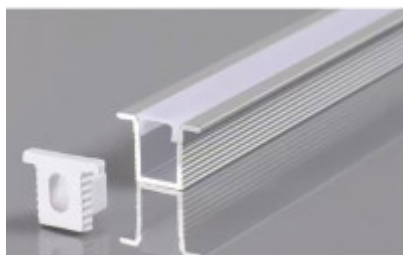

Süllyeszthető LED szalag profil 8x9mm Ezüst színű Opál fedővel

Süllyeszthető LED szalag profil 8x9mm Ezüst színű Opál fedővel. A süllyeszthető LED szalag profilokat általában bútorlapokba lehet süllyesztve szerelni, de a süllyesztést, beépítést bármely olyan szilárd közegbe is megteheted, ahol a LED szalag profilt megfelelően rögzíteni tudod csavarokkal vagy ragasztással. A süllyesztett profiloknak egy kis takaró perem van a szélein, ami eltakarja a felületi hibákat és egyben dilatációs hézagok is elegendő. A LED szalag profilok biztosítják a megfelelő hőelvezetést a LED szalagok számára másrészt esztétikus megjelenést biztosítanak a beépített világításoknak.

Specifikáció

Jellemzők	
Anyaga	Alumínium
Fedél színe	Opál
Típus	Süllyesztett U profil
Szín	Ezüst
Kosármennyiség:	
Egység a kosárban (m)	1 m
Méretek	
Szálhosszúság (m)	2 m
Szélesség (mm)	8 mm
Magasság (mm)	9 mm