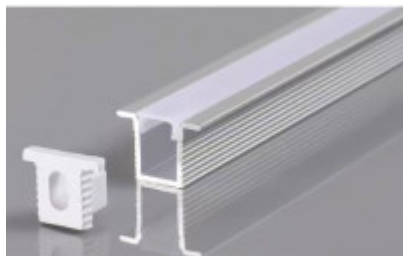

Süllyeszthető LED szalag profil 8x9mm Ezüst színű Opál fedővel

Süllyeszthető LED szalag profil 8x9mm Ezüst színű Opál fedővel. A süllyeszthető LED szalag profilokat általában bútorlapokba lehet süllyesztve szerelni, de a süllyesztést, beépítést bármely olyan szilárd közegbe is megteheted, ahol a LED szalag profilt megfelelően rögzíteni tudod csavarokkal vagy ragasztással. A süllyesztett profiloknak egy kis takaró perem van a szélein, ami eltakarja a felületi hibákat és egyben dilatációs hézagoknak is elegendő. A LED szalag profilok biztosítják a megfelelő hőelvezetést a LED szalagok számára másrészt esztétikus megjelenést biztosítanak a beépített világításoknak.

Specifikáció

Jellemzők	
Anyaga	Alumínium
Fedél színe	Opál
Típus	Süllyesztett U profil
Szín	Ezüst
Kosármennyiség:	
Egység a kosárban (m)	1 m
Méretek	
Szállhosszúság (m)	2 m
Szélesség (mm)	8 mm
Magasság (mm)	9 mm