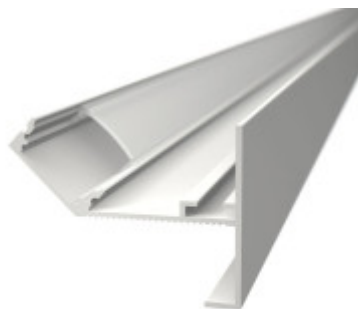

Gipszkarton CEW1 LED szalag profil rejtett világításhoz opál fedővel

Gipszkarton CEW1 LED szalag profil rejtett világításhoz opál fedővel

Specifikáció

Jellemzők	
Anyaga	Eloxált alumínium
Fedél színe	Opál
Típus	Gipszkarton profil
Szín	Fehér
Méretek	
Belső méret (mm)	12.5 mm
Szélesség (mm)	39.5 mm
Hosszúság (mm)	2000 mm
Magasság (mm)	30 mm