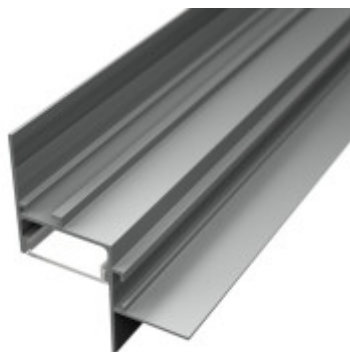

MAXI gipszkarton mennyezeti-oldalfali LED szalag profil rejtett világításhoz 24mm eloxált ezüst

MAXI gipszkarton mennyezeti-oldalfali LED szalag profil rejtett világításhoz 24mm eloxált ezüst

Specifikáció

Jellemzők	
Fedelet tartalmaz	Nem
Típus	Gipszkarton profil
Szín	Ezüst
Méretek	
Belső méret (mm)	23 mm
Szélesség (mm)	24 mm
Hosszúság (mm)	2000 mm
Magasság (mm)	51 mm

Termék oldal: https://www.energiahaza.hu/index.php?route=product/product&product_id=11197