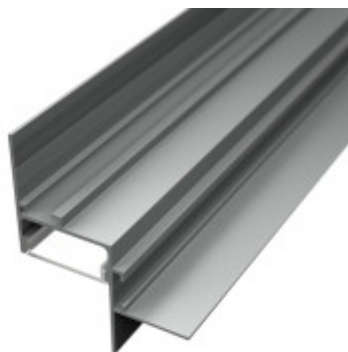

MAXI gipszkarton mennyezeti-oldalfali LED szalag profil rejtett világításhoz 24mm eloxált ezüst

MAXI gipszkarton mennyezeti-oldalfali LED szalag profil rejtett világításhoz 24mm eloxált ezüst

Specifikáció

Jellemzők	
Fedelet tartalmaz	Nem
Típus	Gipszkarton profil
Szín	Ezüst
Méretek	
Belső méret (mm)	23 mm
Szélesség (mm)	24 mm
Hosszúság (mm)	2000 mm
Magasság (mm)	51 mm

Termék oldal: https://www.energiahaza.hu/index.php?route=product/product&product_id=11197