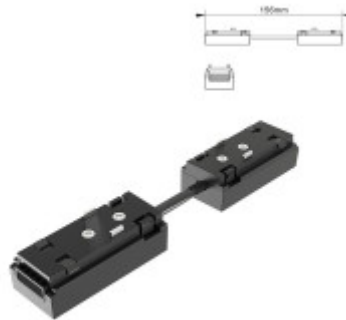

## Miboxer Type26 egyenes toldó csatlakozó mágneses sínrendszerhez

Miboxer Type26 egyenes toldó csatlakozó mágneses sínrendszerhez

### Specifikáció

Elektromos adatok	
Névleges feszültség (V)	48 VDC
Jellemzők	
Szín	Fekete

Termék oldal: [https://www.energiahaza.hu/index.php?route=product/product&product\\_id=11226](https://www.energiahaza.hu/index.php?route=product/product&product_id=11226)