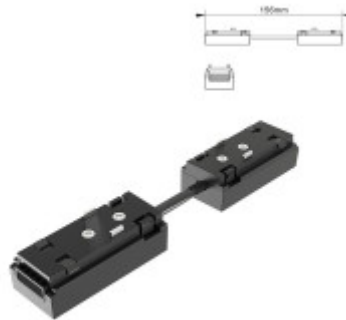

Miboxer Type26 egyenes toldó csatlakozó mágneses sínrendszerhez

Miboxer Type26 egyenes toldó csatlakozó mágneses sínrendszerhez

Specifikáció

Elektromos adatok	
Névleges feszültség (V)	48 VDC
Jellemzők	
Szín	Fekete