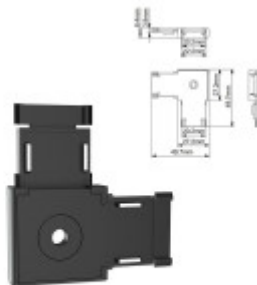

## Miboxer Type26 L csatlakozó mágneses sínrendszerhez

Miboxer Type26 L csatlakozó mágneses sínrendszerhez

### Specifikáció

| Elektromos adatok       |        |
|-------------------------|--------|
| Névleges feszültség (V) | 48 VDC |
| Jellemzők               |        |
| Szín                    | Fekete |