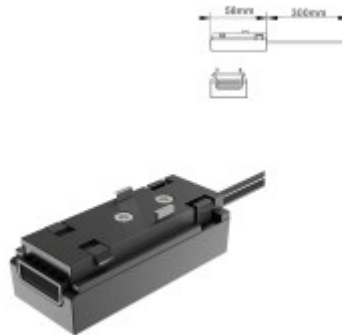

Miboxer Type26 külső tápcsatlakozó mágneses sínrendszerhez

Miboxer Type26 külső tápcsatlakozó mágneses sínrendszerhez

Specifikáció

Elektromos adatok	
Névleges feszültség (V)	48 VDC
Jellemzők	
Szín	Fekete