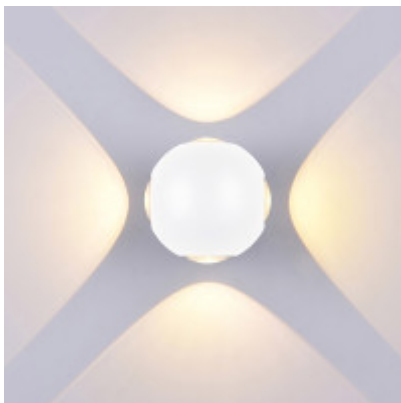

LED WALL LIGHT CREE AC220-240V 4W IP54 440LM WHITE BODY 3000K

LED WALL LIGHT CREE AC220-240V 4W IP54 440LM WHITE BODY 3000K

Termék oldal: https://www.energiahaza.hu/index.php?route=product/product&product_id=13700