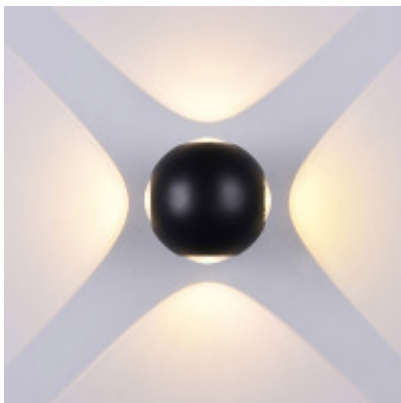

LED WALL LIGHT CREE AC220-240V 4W IP54 440LM BLACK BODY 3000K

LED WALL LIGHT CREE AC220-240V 4W IP54 440LM BLACK BODY 3000K

Termék oldal: https://www.energiahaza.hu/index.php?route=product/product&product_id=13701