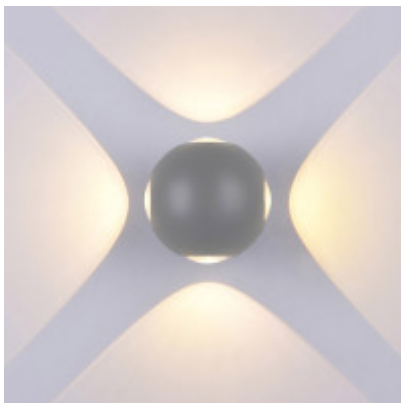

LED WALL LIGHT CREE AC220-240V 4W IP54 440LM GREY BODY 3000K

LED WALL LIGHT CREE AC220-240V 4W IP54 440LM GREY BODY 3000K

Termék oldal: https://www.energiahaza.hu/index.php?route=product/product&product_id=13702