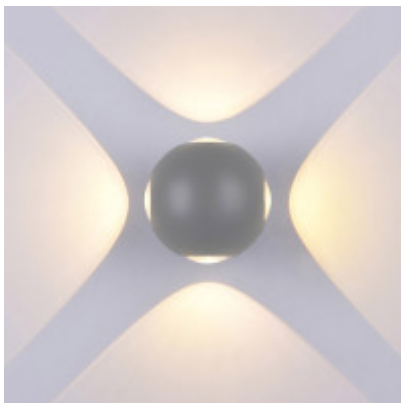

## LED WALL LIGHT CREE AC220-240V 4W IP54 440LM GREY BODY 3000K

LED WALL LIGHT CREE AC220-240V 4W IP54 440LM GREY BODY 3000K

Termék oldal: [https://www.energiahaza.hu/index.php?route=product/product&product\\_id=13702](https://www.energiahaza.hu/index.php?route=product/product&product_id=13702)