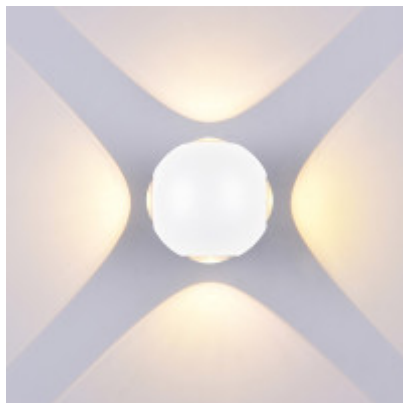

LED WALL LIGHT CREE AC220-240V 4W IP54 440LM WHITE BODY 4000K

LED WALL LIGHT CREE AC220-240V 4W IP54 440LM WHITE BODY 4000K

Termék oldal: https://www.energiahaza.hu/index.php?route=product/product&product_id=13703