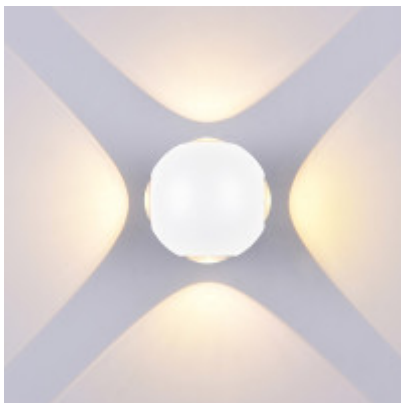

LED WALL LIGHT CREE AC220-240V 4W IP54 440LM WHITE BODY 4000K

LED WALL LIGHT CREE AC220-240V 4W IP54 440LM WHITE BODY 4000K

Termék oldal: https://www.energiahaza.hu/index.php?route=product/product&product_id=13703