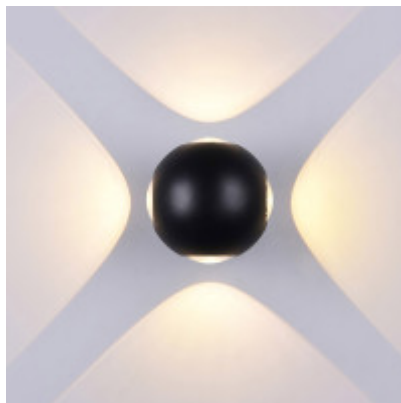

LED WALL LIGHT CREE AC220-240V 4W IP54 440LM BLACK BODY 4000K

LED WALL LIGHT CREE AC220-240V 4W IP54 440LM BLACK BODY 4000K

Termék oldal: https://www.energiahaza.hu/index.php?route=product/product&product_id=13704