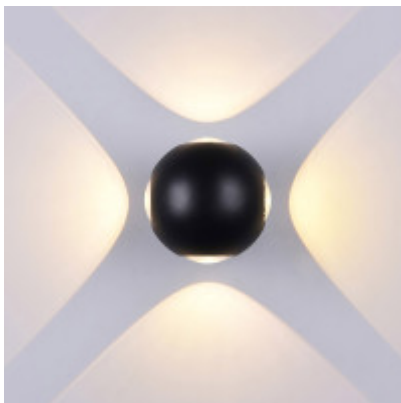

## LED WALL LIGHT CREE AC220-240V 4W IP54 440LM BLACK BODY 4000K

LED WALL LIGHT CREE AC220-240V 4W IP54 440LM BLACK BODY 4000K

Termék oldal: [https://www.energiahaza.hu/index.php?route=product/product&product\\_id=13704](https://www.energiahaza.hu/index.php?route=product/product&product_id=13704)