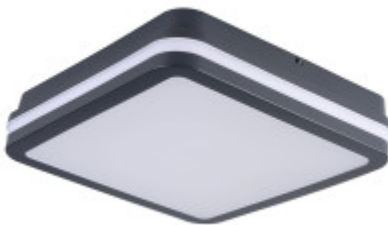

BENO 24-30W CCT-L G lámpa Kanlux - 38779

BENO 24-30W CCT-L G lámpa Kanlux - 38779

Termék oldal: https://www.energiahaza.hu/index.php?route=product/product&product_id=15859

A termék jellemzők változtatásának jogát fenntartjuk. - 2026.04.16 23:04