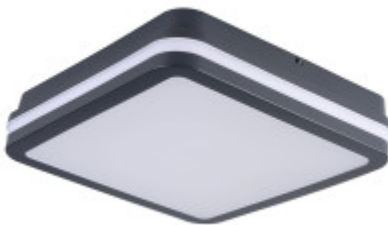

BENO 24-30W CCT-L G lámpa Kanlux - 38779

BENO 24-30W CCT-L G lámpa Kanlux - 38779

Termék oldal: https://www.energiahaza.hu/index.php?route=product/product&product_id=15859

A termék jellemzők változtatásának jogát fenntartjuk. - 2026.06.01 01:08