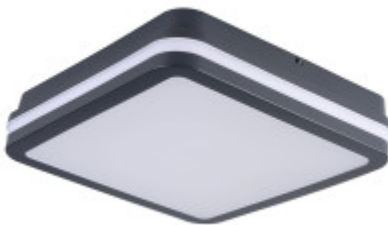

BENO 24-30W CCT-L-SEG lámpa Kanlux - 38780

BENO 24-30W CCT-L-SEG lámpa Kanlux - 38780

Termék oldal: https://www.energiahaza.hu/index.php?route=product/product&product_id=15860

A termék jellemzők változtatásának jogát fenntartjuk. - 2026.04.16 23:04