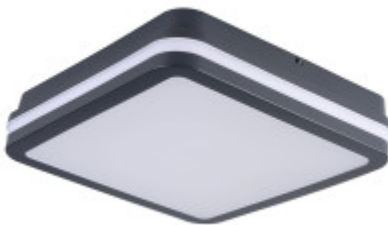

BENO 24-30W CCT-L-SEG lámpa Kanlux - 38780

BENO 24-30W CCT-L-SEG lámpa Kanlux - 38780

Termék oldal: https://www.energiahaza.hu/index.php?route=product/product&product_id=15860

A termék jellemzők változtatásának jogát fenntartjuk. - 2026.06.01 01:06