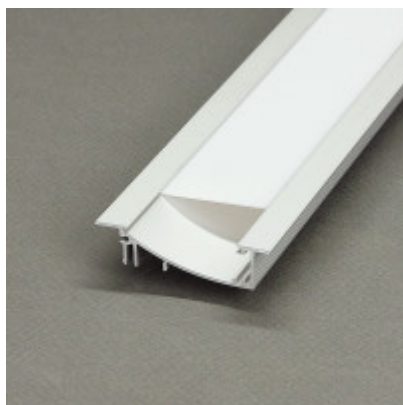

## Aluminium profil LED szalaghoz, oldalfalba, lépcsőbe építhető, WALL

Alu profil szélesség	58/40 mm
Alu profil magasság	14/12 mm
Alu profil falvastagság	2 mm
Alu profil szálhossz	2 méter
Profil színe	Natúr alumínium
Max. LED szalag szélesség	10 mm

Az aluprofil a fedőt nem tartalmazza.

Ez a LED profil kiválóan alkalmas egyedi lámapatestek készítésére. Beépíthető lépcsőbe oldalfalba mennyezetbe.

Kültérre, beltérre egyaránt használható.

Az ár 1 méterre vonatkozik, nem tartalmazza a végzárókat és a fedelet!

### Specifikáció

Jellemzők	
Fedél színe	Opál
Típus	Gipszkarton profil
Szín	Ezüst
<b>Kosármennyiség:</b>	
Egység a kosárban (m)	1 egység 1 méter

Termék oldal: [https://www.energiahaza.hu/index.php?route=product/product&product\\_id=2571](https://www.energiahaza.hu/index.php?route=product/product&product_id=2571)