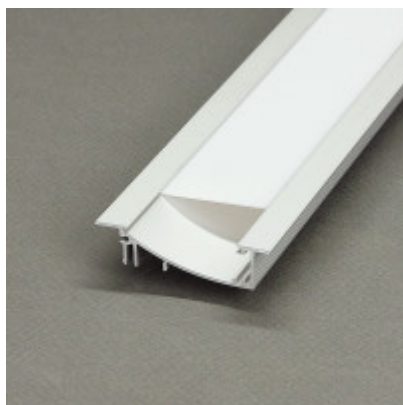

Aluminium profil LED szalaghoz, oldalfalba, lépcsőbe építhető, WALL

Alu profil szélesség	58/40 mm
Alu profil magasság	14/12 mm
Alu profil falvastagság	2 mm
Alu profil szálhossz	2 méter
Profil színe	Natúr alumínium
Max. LED szalag szélesség	10 mm

Az aluprofil a fedőt nem tartalmazza.

Ez a LED profil kiválóan alkalmas egyedi lámapatestek készítésére. Beépíthető lépcsőbe oldalfalba mennyezetbe.

Kültérre, beltérre egyaránt használható.

Az ár 1 méterre vonatkozik, nem tartalmazza a végzárókat és a fedelet!

Specifikáció

Jellemzők	
Fedél színe	Opál
Típus	Gipszkarton profil
Szín	Ezüst
Kosármennyiség:	
Egység a kosárban (m)	1 egység 1 méter

Termék oldal: https://www.energiahaza.hu/index.php?route=product/product&product_id=2571