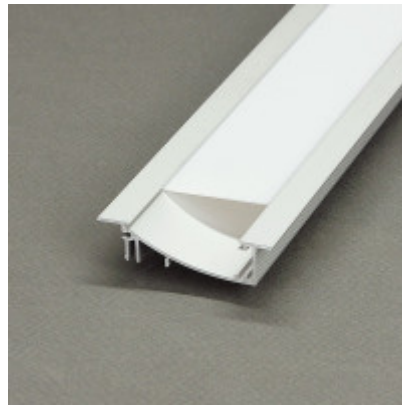

Aluminium profil LED szalaghoz, oldalfalba, lépcsőbe építhető, WALL

Alu profil szélesség	58/40 mm
Alu profil magasság	14/12 mm
Alu profil falvastagság	2 mm
Alu profil szálhossz	2 méter
Profil színe	Natúr alumínium
Max. LED szalag szélesség	10 mm

Az aluprofil a fedőt nem tartalmazza.

Ez a LED profil kiválóan alkalmas egyedi lámapatestek készítésére. Beépíthető lépcsőbe oldalfalba mennyezetbe.

Kültérre, beltérre egyaránt használható.

Az ár 1 méterre vonatkozik, nem tartalmazza a végzárókat és a fedelet!

Specifikáció

Jellemzők	
Fedél színe	Opál
Típus	Gipszkarton profil
Szín	Ezüst
Kosármennyiség:	
Egység a kosárban (m)	1 egység 1 méter

Termék oldal: https://www.energiahaza.hu/index.php?route=product/product&product_id=2571