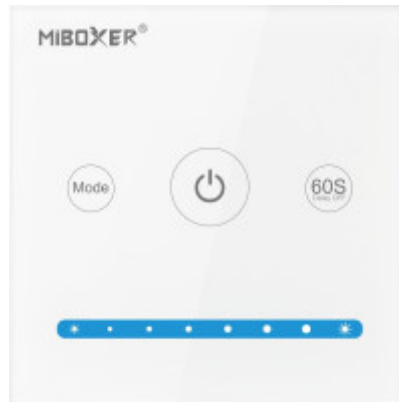

## Miboxer vezetékes fali vezérlő panel fényerőszabályozáshoz egyszínű LED szalagokhoz

Miboxer vezetékes fali vezérlő panel fényerőszabályozáshoz egyszínű LED szalagokhoz. Bármilyen 12-24V-os egyszínű fehér vagy színes LED szalag csatlakoztatható a panelhez. A fali panel hátulján sorkapcsos csatlakozóba lehet a tápfeszültséget és a LED szalag vezetékeit bekötni. A vezérlő segítségével szabályozható a LED szalag fényereje, ki-és bekapcsolható a LED szalag, időzíthető a kikapcsolás valamint csatlakoztatható hozzá külső [rádiós távirányító](#) is. A vezérlő beszereléséhez süllyesztő doboz szükséges, amit [ide kattintva](#) találsz meg.

### Specifikáció

Általános adatok	
Felszerelés módja	Süllyesztett
Elektromos adatok	
Névleges feszültség (V)	12-24 VDC
Névleges teljesítmény (W)	120/240 Watt
Maximális Terhelés (A)	10 A
Fénytechnikai adatok	
Színhőmérséklet (K)	Single Color (Egyszínű)
Jellemzők	
Szín	Fehér
Átviteli adatok	
Átvitel típusa	Vezetékes/Rádiós
Környezeti adatok	
IP védelmi szint	IP20