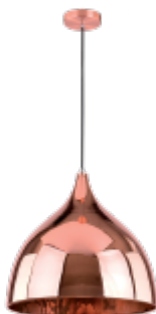

Deco-1A vörösréz vintage csillár 1xE27 foglalattal

Az Deco-1A vörösréz vintage csillár 1xE27 foglalattal különleges és egyedi megjelenésének köszönhetően jellegzetes vintage hangulatot varázsolhat a helyiségbe. Elsősorban stílus-azonos lakások, vendéglátó egységek belső terének általános megvilágítására ajánljuk. A legjobb összehatás érdekében a lámpához használjon 1 db E27-es foglalatú vintage fényforrást.

Specifikáció

Általános adatok	
Felszerelés módja	Mennyezeti
Mozgásérzékelő	Nincs
SKU	955DECO1A
Garancia (év)	3 év
Elektromos adatok	
Névleges feszültség (V)	230V
Foglat típusa	E27
Foglatok száma	1
Jellemzők	
Lámpatest anyaga	Fém
Búra anyaga	Fém
Szín	Vörösréz
Környezeti adatok	
IP védelmi szint	IP20
Méretek	
Szélesség (mm)	350
Magasság (mm)	350