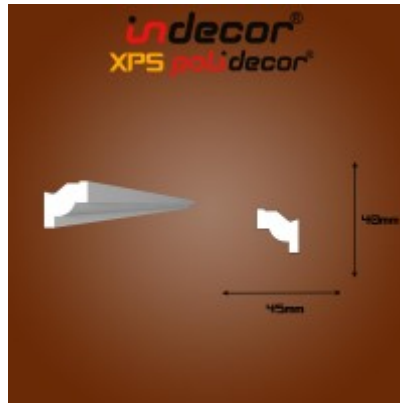

Lec-19 Oldalfali rejtett világítás díszléc

A díszléc ára méterben van megadva, de 2 méteres szálaban kapható

Oldalfali rejtett világítás díszléc 45x40

A Polidecor® XPS díszléc termékcsalád ezen eleme könnyű, gyors, hatékony, egyszerűen felhelyezhető díszléc dekoratív megoldást kínál az oldalfal rejtett világítás (hangulat világítás) kialakítására.

Oldalfali rejtett világítás díszléc kiválóan alkalmas rejtett világítás (hangulat világítás) készítéséhez..

Ezeknél a típusoknál az elején van kialakítva a világítás helye, melybe könnyedén be ragasztható az öntapadós LED szalag.

Érdeemes a mennyezettől legalább 10-15 cm-re rakni, hogy a fény, amely a díszléc tetején található nútból nagyobb szögben vetítődjön ki. Ezáltal szép egybefüggő fényt kapunk, a rejtett világítás (hangulatvilágítás) végeredményhez.

Extrudált (XPS) polisztirolból Fehér színben készül termékünk, 2 méteres szálaban gyártjuk, a könnyebb, egyszerűbb, és gyorsabb beépítése végett. A rövidebb 125cm-es díszlécnek képest kevesebb a toldás, ezáltal akár házilag is kevesebb idő alatt készüli el. Festésük vízbázisú oldószermentes festékkel (Héra) tetszőleges színre festjük.