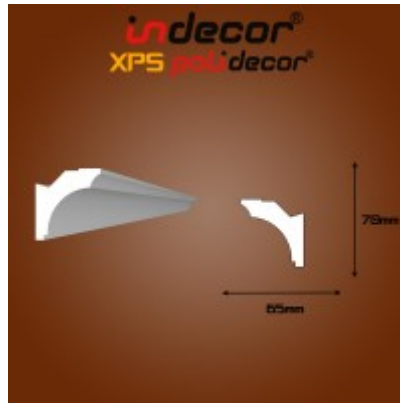

Lec-20 Oldalfali rejtett világítás díszléc

A díszléc ára méterben van megadva, de 2 méteres szálaban kapható

Oldalfali rejtett világítás díszléc 70x65

A Polidecor® XPS díszléc termékcsalád ezen eleme könnyű, gyors, hatékony, egyszerűen felhelyezhető díszléc dekoratív megoldást kínál az oldalfal rejtett világítás (hangulat világítás) kialakítására.

Oldalfali rejtett világítás díszléc kiválóan alkalmas rejtett világítás (hangulat világítás) készítéséhez..

Ezeknél a típusoknál az elején van kialakítva a világítás helye, melybe könnyedén be ragasztható az öntapadós LED szalag.

Extrudált (XPS) polisztirolból Fehér színben készül termékünk, 2 méteres szálaban gyártjuk, a könnyebb, egyszerűbb, és gyorsabb beépítése végett. A rövidebb 125cm-es díszlécnek képest kevesebb a toldás, ezáltal akár házilag is kevesebb idő alatt készüli el. Festésük vízbázisú oldószermentes festékkel (Héra) tetszőleges színre festjük.

Ragasztásukhoz ajánljuk a Mester Díszléc stukkó ragasztót.

Specifikáció

Jellemzők	
Anyaga	XPS (extrudált polisztirol)
Típus	Oldalfali díszléc
Szín	Fehér
Méretek	
Szélesség (mm)	65 mm
Hosszúság (mm)	2000 mm
Magasság (mm)	70 mm