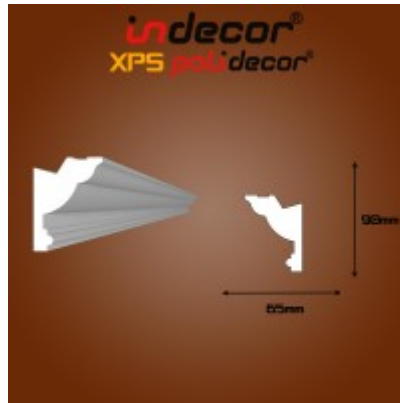

## Lec-21 Oldalfali rejtett világítás díszléc

**A díszléc ára méterben van megadva, de 2 méteres szálaban kapható**

### Oldalfali rejtett világítás díszléc 90x65

**A Polidecor® XPS díszléc termékcsalád ezen eleme könnyű, gyors, hatékony, egyszerűen felhelyezhető díszléc dekoratív megoldást kínál az oldalfal rejtett világítás (hangulat világítás) kialakítására.**

Extrudált (XPS) polisztirolból Fehér színben készül termékünk, 2 méteres szálaban gyártjuk, a könnyebb, egyszerűbb, és gyorsabb beépítése végett. A rövidebb 125cm-es díszlécnek képest kevesebb a toldás, ezáltal akár házilag is kevesebb idő alatt készüli el. Festésük vízbázisú oldószermentes festékkel (Héra) tetszőleges színre festjük.

#### Specifikáció

Jellemzők	
Anyaga	XPS (extrudált polisztirol)
Típus	Oldalfali díszléc
Szín	Fehér
Méretek	
Szélesség (mm)	65 mm
Hosszúság (mm)	2000 mm
Magasság (mm)	90 mm

Termék oldal: [https://www.energiahaza.hu/index.php?route=product/product&product\\_id=4770](https://www.energiahaza.hu/index.php?route=product/product&product_id=4770)