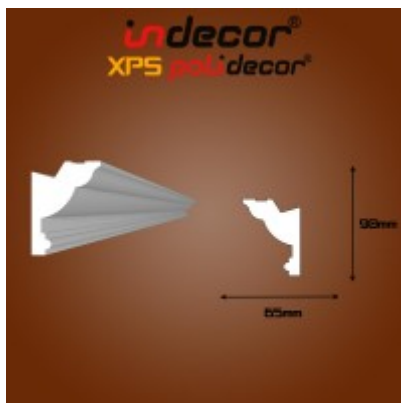

## Lec-21 Oldalfali rejtett világítás díszléc

**A díszléc ára méterben van megadva, de 2 méteres szálaban kapható**

### Oldalfali rejtett világítás díszléc 90x65

**A Polidecor® XPS díszléc termékcsalád ezen eleme könnyű, gyors, hatékony, egyszerűen felhelyezhető díszléc dekoratív megoldást kínál az oldalfal rejtett világítás (hangulat világítás) kialakítására.**

Extrudált (XPS) polisztirolból Fehér színben készül termékünk, 2 méteres szálaban gyártjuk, a könnyebb, egyszerűbb, és gyorsabb beépítése végett. A rövidebb 125cm-es díszlécnek képest kevesebb a toldás, ezáltal akár házilag is kevesebb idő alatt készüli el. Festésük vízbázisú oldószermentes festékkel (Héra) tetszőleges színre festjük.

#### Specifikáció

Jellemzők	
Anyaga	XPS (extrudált polisztirol)
Típus	Oldalfali díszléc
Szín	Fehér
Méretek	
Szélesség (mm)	65 mm
Hosszúság (mm)	2000 mm
Magasság (mm)	90 mm

Termék oldal: [https://www.energiahaza.hu/index.php?route=product/product&product\\_id=4770](https://www.energiahaza.hu/index.php?route=product/product&product_id=4770)