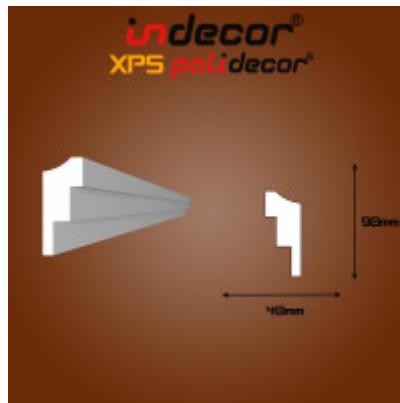

Lec-23 Oldalfali rejtett világítás díszléc

A díszléc ára méterben van megadva, de 2 méteres szálaban kapható

Oldalfali rejtett világítás díszléc 55x35

A Polidecor® XPS díszléc termékcsalád ezen eleme könnyű, gyors, hatékony, egyszerűen felhelyezhető díszléc dekoratív megoldást kínál az oldalfal rejtett világítás (hangulat világítás) kialakítására.

Oldalfali rejtett világítás díszléc kiválóan alkalmas rejtett világítás (hangulat világítás) készítéséhez..

Ezeknél a típusoknál az elején van kialakítva a világítás helye, melybe könnyedén be ragasztható az öntapadós LED szalag.

Érdeemes a mennyezettől legalább 10-15 cm-re rakni, hogy a fény, amely a díszléc tetején található nútból nagyobb szögben vetítődjön ki. Ezáltal szép egybefüggő fényt kapunk, a rejtett világítás (hangulatvilágítás) végeredményhez.

Extrudált (XPS) polisztirolból Fehér színben készül termékünk, 2 méteres szálaban gyártjuk, a könnyebb, egyszerűbb, és gyorsabb beépítése végett. A rövidebb 125cm-es díszlécnek képest kevesebb a toldás, ezáltal akár házilag is kevesebb idő alatt készüli el. Festésük vízbázisú oldószermentes festékkel (Héra) tetszőleges színre festjük.