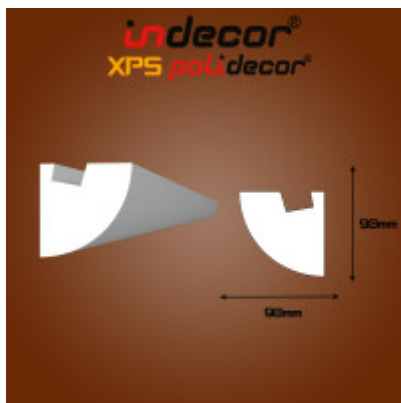

Lec-24 Oldalfali rejtett világítás díszléc

A díszléc ára méterben van megadva, de 2 méteres szálaban kapható

Oldalfali rejtett világítás díszléc 55x35

A Polidecor® XPS díszléc termékcsalád ezen eleme könnyű, gyors, hatékony, egyszerűen felhelyezhető díszléc dekoratív megoldást kínál az oldalfal rejtett világítás (hangulat világítás) kialakítására.

Oldalfali rejtett világítás díszléc kiválóan alkalmas rejtett világítás (hangulat világítás) készítéséhez..

Ezeknél a típusoknál az elején van kialakítva a világítás helye, melybe könnyedén be ragasztható az öntapadós LED szalag.

Érdeemes a mennyezettől legalább 10-15 cm-re rakni, hogy a fény, amely a díszléc tetején található nútból nagyobb szögben vetítődjön ki. Ezáltal szép egybefüggő fényt kapunk, a rejtett világítás (hangulatvilágítás) végeredményhez.

Extrudált (XPS) polisztirolból Fehér színben készül termékünk, 2 méteres szálabban gyártjuk, a könnyebb, egyszerűbb, és gyorsabb beépítése végett. A rövidebb 125cm-es díszlécnek képest kevesebb a toldás, ezáltal akár házilag is kevesebb idő alatt készüli el. Festésük vízbázisú oldószermentes festékkel (Héra) tetszőleges színre festjük.