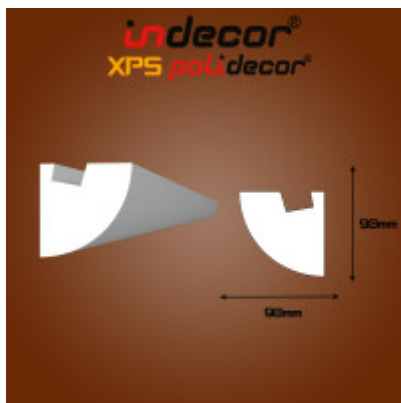

Lec-24 Oldalfali rejtett világítás díszléc

A díszléc ára méterben van megadva, de 2 méteres szálaban kapható

Oldalfali rejtett világítás díszléc 55x35

A Polidecor® XPS díszléc termékcsalád ezen eleme könnyű, gyors, hatékony, egyszerűen felhelyezhető díszléc dekoratív megoldást kínál az oldalfal rejtett világítás (hangulat világítás) kialakítására.

Oldalfali rejtett világítás díszléc kiválóan alkalmas rejtett világítás (hangulat világítás) készítéséhez..

Ezeknél a típusoknál az elején van kialakítva a világítás helye, melybe könnyedén be ragasztható az öntapadós LED szalag.

Érdeemes a mennyezettől legalább 10-15 cm-re rakni, hogy a fény, amely a díszléc tetején található nútból nagyobb szögben vetítődjön ki. Ezáltal szép egybefüggő fényt kapunk, a rejtett világítás (hangulatvilágítás) végeredményhez.

Extrudált (XPS) polisztirolból Fehér színben készül termékünk, 2 méteres szálaban gyártjuk, a könnyebb, egyszerűbb, és gyorsabb beépítése végett. A rövidebb 125cm-es díszlécnek képest kevesebb a toldás, ezáltal akár házilag is kevesebb idő alatt készüli el. Festésük vízbázisú oldószermentes festékkel (Héra) tetszőleges színre festjük.