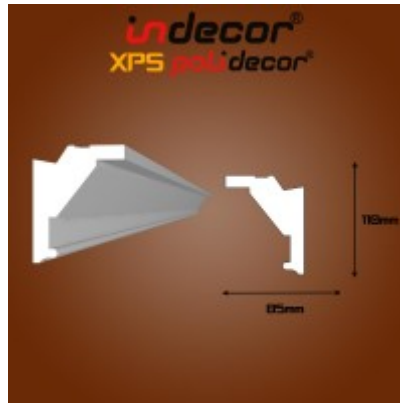

Lec-27 Oldalfali rejtett világítás díszléc

A díszléc ára méterben van megadva, de 2 méteres számban kapható

Oldalfali rejtett világítás díszléc 110x85

A Polidecor® XPS díszléc termékcsalád ezen eleme könnyű, gyors, hatékony, egyszerűen felhelyezhető díszléc dekoratív megoldást kínál az oldalfal rejtett világítás (hangulat világítás) kialakítására.

Oldalfali rejtett világítás díszléc kiválóan alkalmas rejtett világítás (hangulat világítás) készítéséhez..

Ezeknél a típusoknál az elején van kialakítva a világítás helye, melybe könnyedén be ragasztható az öntapadós LED szalag.

Érdemes a mennyezettől legalább 10-15 cm-re rakni, hogy a fény, amely a díszléc tetején található nútból nagyobb szögből vetítődjön ki. Ezáltal szép egybefüggő fényt kapunk, a rejtett világítás (hangulatvilágítás) végeredményhez.

Extrudált (XPS) polisztirolból Fehér színben készül termékünk, 2 méteres szálabban gyártjuk, a könnyebb, egyszerűbb, és gyorsabb beépítése végett. A rövidebb 125cm-es díszlécnek képest kevesebb a toldás, ezáltal akár házilag is kevesebb idő alatt készül el. Festésük vízbázisú oldószermentes festékkel (Héra) tetszőleges színre festjük.