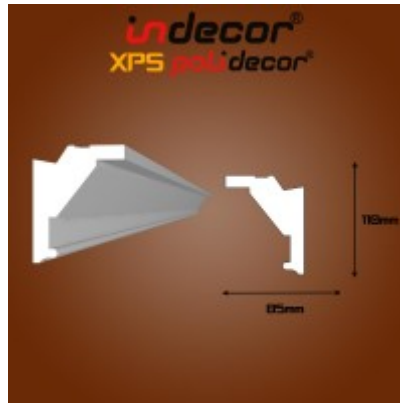

Lec-27 Oldalfali rejtett világítás díszléc

A díszléc ára méterben van megadva, de 2 méteres szálban kapható

Oldalfali rejtett világítás díszléc 110x85

A Polidecor® XPS díszléc termékcsalád ezen eleme könnyű, gyors, hatékony, egyszerűen felhelyezhető díszléc dekoratív megoldást kínál az oldalfal rejtett világítás (hangulat világítás) kialakítására.

Oldalfali rejtett világítás díszléc kiválóan alkalmas rejtett világítás (hangulat világítás) készítéséhez..

Ezeknél a típusoknál az elején van kialakítva a világítás helye, melybe könnyedén be ragasztható az öntapadós LED szalag.

Érdemes a mennyezettől legalább 10-15 cm-re rakni, hogy a fény, amely a díszléc tetején található nútból nagyobb szögből vetítődjön ki. Ezáltal szép egybefüggő fényt kapunk, a rejtett világítás (hangulatvilágítás) végeredményhez.

Extrudált (XPS) polisztirolból Fehér színben készül termékünk, 2 méteres szálakban gyártjuk, a könnyebb, egyszerűbb, és gyorsabb beépítése végett. A rövidebb 125cm-es díszlécnek képest kevesebb a toldás, ezáltal akár házilag is kevesebb idő alatt készül el. Festésük vízbázisú oldószermentes festékkel (Héra) tetszőleges színre festjük.