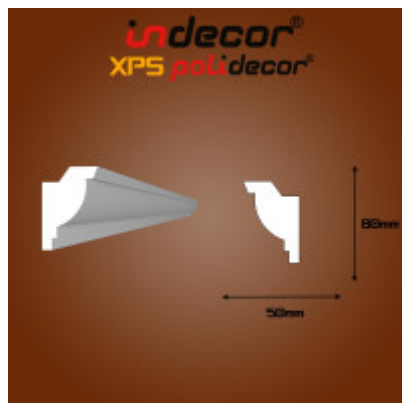

Lec-28 Oldalfali rejtett világítás díszléc

A díszléc ára méterben van megadva, de 2 méteres számban kapható

Oldalfali rejtett világítás díszléc 80x50

A Polidecor® XPS díszléc termékcsalád ezen eleme könnyű, gyors, hatékony, egyszerűen felhelyezhető díszléc dekoratív megoldást kínál az oldalfal rejtett világítás (hangulat világítás) kialakítására.

Oldalfali rejtett világítás díszléc kiválóan alkalmas rejtett világítás (hangulat világítás) készítéséhez..

Ezeknél a típusoknál az elején van kialakítva a világítás helye, melybe könnyedén be ragasztható az öntapadós LED szalag.

Érdemes a mennyezettől legalább 10-15 cm-re rakni, hogy a fény, amely a díszléc tetején található nútból nagyobb szögből vetítődjön ki. Ezáltal szép egybefüggő fényt kapunk, a rejtett világítás (hangulatvilágítás) végeredményhez.

Extrudált (XPS) polisztirolból Fehér színben készül termékünk, 2 méteres szálabban gyártjuk, a könnyebb, egyszerűbb, és gyorsabb beépítése végett. A rövidebb 125cm-es díszlécnek képest kevesebb a toldás, ezáltal akár házilag is kevesebb idő alatt készül el. Festésük vízbázisú oldószermentes festékkel (Héra) tetszőleges színre festjük.