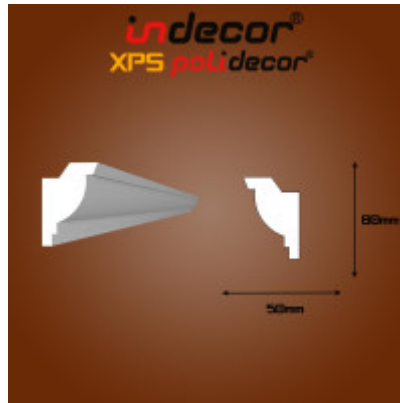

## Lec-28 Oldalfali rejtett világítás díszléc

**A díszléc ára méterben van megadva, de 2 méteres számban kapható**

### Oldalfali rejtett világítás díszléc 80x50

**A Polidecor® XPS díszléc termékcsalád ezen eleme könnyű, gyors, hatékony, egyszerűen felhelyezhető díszléc dekoratív megoldást kínál az oldalfal rejtett világítás (hangulat világítás) kialakítására.**

Extrudált (XPS) polisztirolból Fehér színben készül termékünk, 2 méteres szálabban gyártjuk, a könnyebb, egyszerűbb, és gyorsabb beépítése végett. A rövidebb 125cm-es díszlécnek képest kevesebb a toldás, ezáltal akár házilag is kevesebb idő alatt készül el. Festésük vízbázisú oldószermentes festékkel (Héra) tetszőleges színre festjük.

#### Specifikáció

Jellemzők	
Anyaga	XPS (extrudált polisztirol)
Típus	Oldalfali díszléc
Szín	Fehér
Méretek	
Szélesség (mm)	50 mm
Hosszúság (mm)	2000 mm
Magasság (mm)	80 mm

Termék oldal: [https://www.energiahaza.hu/index.php?route=product/product&product\\_id=4777](https://www.energiahaza.hu/index.php?route=product/product&product_id=4777)