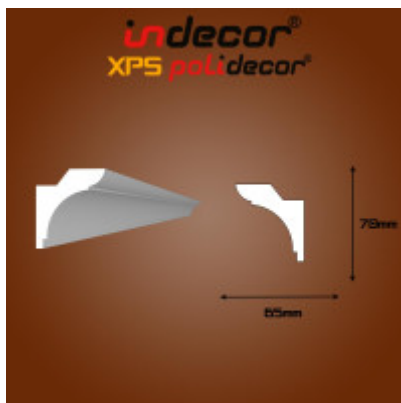

## Lec-29 Oldalfali rejtett világítás díszléc

**A díszléc ára méterben van megadva, de 2 méteres szálaban kapható**

### Oldalfali rejtett világítás díszléc 75x65

**A Polidecor® XPS díszléc termékcsalád ezen eleme könnyű, gyors, hatékony, egyszerűen felhelyezhető díszléc dekoratív megoldást kínál az oldalfal rejtett világítás (hangulat világítás) kialakítására.**

Extrudált (XPS) polisztirolból Fehér színben készül termékünk, 2 méteres szálaban gyártjuk, a könnyebb, egyszerűbb, és gyorsabb beépítése végett. A rövidebb 125cm-es díszlécnek képest kevesebb a toldás, ezáltal akár házilag is kevesebb idő alatt készül el. Festésük vízbázisú oldószermentes festékkel (Héra) tetszőleges színre festjük.

#### Specifikáció

Jellemzők	
Anyaga	XPS (extrudált polisztirol)
Típus	Oldalfali díszléc
Szín	Fehér
Méretek	
Szélesség (mm)	65 mm
Hosszúság (mm)	2000 mm
Magasság (mm)	70 mm

Termék oldal: [https://www.energiahaza.hu/index.php?route=product/product&product\\_id=4778](https://www.energiahaza.hu/index.php?route=product/product&product_id=4778)