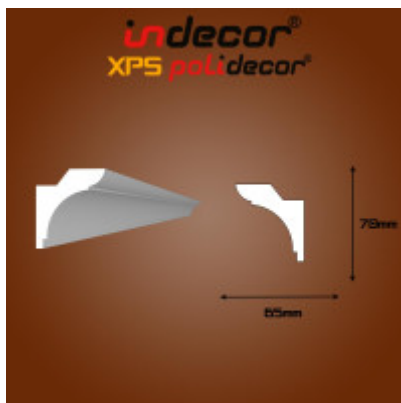

Lec-29 Oldalfali rejtett világítás díszléc

A díszléc ára méterben van megadva, de 2 méteres szálaban kapható

Oldalfali rejtett világítás díszléc 75x65

A Polidecor® XPS díszléc termékcsalád ezen eleme könnyű, gyors, hatékony, egyszerűen felhelyezhető díszléc dekoratív megoldást kínál az oldalfal rejtett világítás (hangulat világítás) kialakítására.

Oldalfali rejtett világítás díszléc kiválóan alkalmas rejtett világítás (hangulat világítás) készítéséhez..

Ezeknél a típusoknál az elején van kialakítva a világítás helye, melybe könnyedén be ragasztható az öntapadós LED szalag.

Érdeemes a mennyezettől legalább 10-15 cm-re rakni, hogy a fény, amely a díszléc tetején található nútból nagyobb szögben vetítődjön ki. Ezáltal szép egybefüggő fényt kapunk, a rejtett világítás (hangulatvilágítás) végeredményhez.

Extrudált (XPS) polisztirolból Fehér színben készül termékünk, 2 méteres szálaban gyártjuk, a könnyebb, egyszerűbb, és gyorsabb beépítése végett. A rövidebb 125cm-es díszlécnek képest kevesebb a toldás, ezáltal akár házilag is kevesebb idő alatt készül el. Festésük vízbázisú oldószermentes festékkel (Héra) tetszőleges színre festjük.