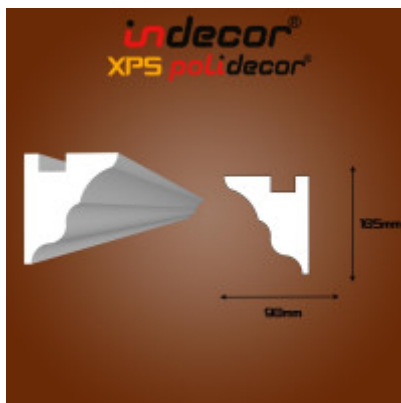

Lec-30 Oldalfali rejtett világítás díszléc

A díszléc ára méterben van megadva, de 2 méteres szálaban kapható

Oldalfali rejtett világítás díszléc 105x90

A Polidecor® XPS díszléc termékcsalád ezen eleme könnyű, gyors, hatékony, egyszerűen felhelyezhető díszléc dekoratív megoldást kínál az oldalfal rejtett világítás (hangulat világítás) kialakítására.

Oldalfali rejtett világítás díszléc kiválóan alkalmas rejtett világítás (hangulat világítás) készítéséhez..

Ezeknél a típusoknál az elején van kialakítva a világítás helye, melybe könnyedén be ragasztható az öntapadós LED szalag.

Érdemes a mennyezettől legalább 10-15 cm-re rakni, hogy a fény, amely a díszléc tetején található nútból nagyobb szögben vetítődjön ki. Ezáltal szép egybefüggő fényt kapunk, a rejtett világítás (hangulatvilágítás) végeredményhez.

Extrudált (XPS) polisztirolból Fehér színben készül termékünk, 2 méteres szálaban gyártjuk, a könnyebb, egyszerűbb, és gyorsabb beépítése végett. A rövidebb 125cm-es díszlécnek képest kevesebb a toldás, ezáltal akár házilag is kevesebb idő alatt készüli el. Festésük vízbázisú oldószermentes festékkel (Héra) tetszőleges színre festjük.