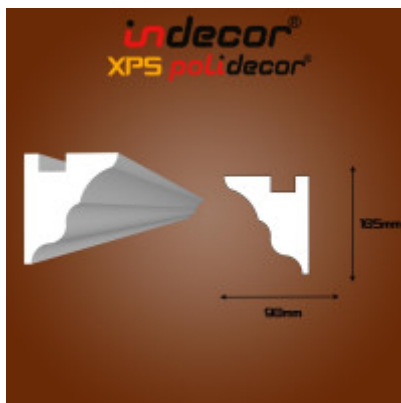

## Lec-30 Oldalfali rejtett világítás díszléc

**A díszléc ára méterben van megadva, de 2 méteres számban kapható**

### Oldalfali rejtett világítás díszléc 105x90

**A Polidecor® XPS díszléc termékcsalád ezen eleme könnyű, gyors, hatékony, egyszerűen felhelyezhető díszléc dekoratív megoldást kínál az oldalfal rejtett világítás (hangulat világítás) kialakítására.**

Extrudált (XPS) polisztirolból Fehér színben készül termékünk, 2 méteres számban gyártjuk, a könnyebb, egyszerűbb, és gyorsabb beépítése végett. A rövidebb 125cm-es díszlécnek képest kevesebb a toldás, ezáltal akár házilag is kevesebb idő alatt készül el. Festésük vízbázisú oldószermentes festékkel (Héra) tetszőleges színre festjük.

#### Specifikáció

Jellemzők	
Anyaga	XPS (extrudált polisztirol)
Típus	Oldalfali díszléc
Szín	Fehér
Méretek	
Szélesség (mm)	90 mm
Hosszúság (mm)	2000 mm
Magasság (mm)	105 mm

Termék oldal: [https://www.energiahaza.hu/index.php?route=product/product&product\\_id=4779](https://www.energiahaza.hu/index.php?route=product/product&product_id=4779)