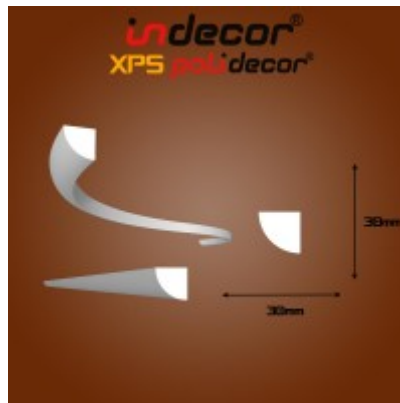

Lec-33D Ívelhető 30x30mm

A díszléc ára méterben van megadva, de 2 méteres szálban kapható

Ívelhető negyed köríves díszléc 30x30mm

A Polidecor® XPS díszléc termékcsalád ezen eleme könnyű, gyors, hatékony, egyszerűen felhelyezhető díszléc dekoratív megoldást kínál álmennyezet sziget, vagy oldalfali és mennyezeti dobozolás kiegészítésére.

A termék ára 1 méterre vonatkozik, de 2m/szál-ban kapható.

Ideális választás íves felületek körbeszegésére, ha LED szalag rejtett világítás megoldást szeretnének alkalmazni már meglévő felületeken, ahol még nincs kialakítva rejtett világításhoz hely.

Gipszkarton élek lezárásához, oszlopra, íves oldalfalra.

Ívben hajlítható, akár (360°) könnyű XPS polisztirolból készült díszlécek, hajlítható stukkók.

2 méteres egyenes szálhosszban kapható, fehér színben.

Szakember nélkül is könnyen felragasztható!

Ragasztásukhoz ajánljuk Díszléc stukkó ragasztót.

Festésük vízbázisú oldószermentes festékkel (Héra) tetszőleges színre festjük.

Specifikáció

Jellemzők	
Anyaga	XPS (extrudált polisztirol)
Típus	Hajlítható díszléc
Szín	Fehér
Méretek	
Szélesség (mm)	30 mm
Hosszúság (mm)	2000 mm
Magasság (mm)	30 mm