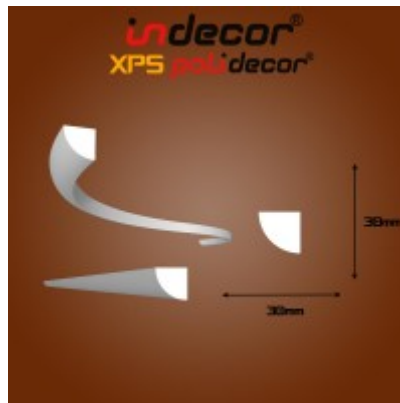

## Lec-33D Ívelhető 30x30mm

**A díszléc ára méterben van megadva, de 2 méteres szálaban kapható**

### Ívelhető negyed köríves díszléc 30x30mm

A Polidecor® XPS díszléc termékcsalád ezen eleme könnyű, gyors, hatékony, egyszerűen felhelyezhető díszléc dekoratív megoldást kínál álmennyezet sziget, vagy oldalfali és mennyezeti dobozolás kiegészítésére.

**Gipszkarton élek lezárásához, oszlopra, íves oldalfalra.**

Ívben hajlítható, akár (360°) könnyű XPS polisztirolból készült díszlécek, hajlítható stukkók.

2 méteres egyenes szálhosszban kapható, fehér színben.

#### Specifikáció

Jellemzők	
Anyaga	XPS (extrudált polisztirol)
Típus	Hajlítható díszléc
Szín	Fehér
Méretek	
Szélesség (mm)	30 mm
Hosszúság (mm)	2000 mm
Magasság (mm)	30 mm

Termék oldal: [https://www.energiahaza.hu/index.php?route=product/product&product\\_id=4783](https://www.energiahaza.hu/index.php?route=product/product&product_id=4783)