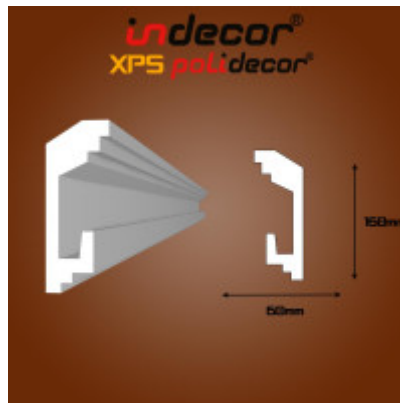

Lec-35 Mennyezeti rejtett világítás dísléc

A dísléc ára méterben van megadva, de 2 méteres szálaban kapható

Mennyezeti rejtett világítás dísléc 160x60

A Polidecor® XPS dísléc termékcsalád ezen eleme könnyű, gyors, hatékony, egyszerűen felhelyezhető dísléc dekoratív megoldást kínál a mennyezeti (holker) rejtett világítás (hangulat világítás) kialakítására.

Mennyezeti (holker) rejtett világítás dísléc kiválóan alkalmas rejtett világítás (hangulat világítás) készítéséhez..

Ezeknél a típusoknál az elején van kialakítva a helye, melyben könnyedén be ragasztható az öntapadós LED szalag. Nem csak a holkerbe ragasztható, hanem megoldást ad az ablakok előtt karnistakarásra.

Extrudált (XPS) polisztirolból Fehér színben készül termékünk, 2 méteres szálabban gyártjuk, a könnyebb, egyszerűbb, és gyorsabb beépítése végett. A rövidebb 125cm-es díslécekhez képest kevesebb a toldás, ezáltal akár házilag is kevesebb idő alatt készül el. Festésük vízbázisú oldószermentes festékkel (Héra) tetszőleges színre festjük.

Ragasztásukhoz ajánljuk a Mester Dísléc stukkó ragasztót.

Specifikáció

Jellemzők	
Anyaga	XPS (extrudált polisztirol)
Típus	Mennyezeti dísléc
Szín	Fehér
Méretek	
Szélesség (mm)	60 mm
Hosszúság (mm)	2000 mm
Magasság (mm)	160 mm