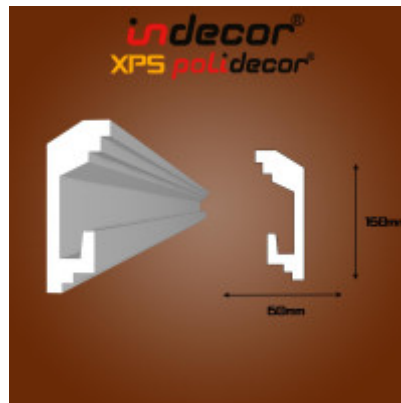

Lec-35 Mennyezeti rejtett világítás díszléc

A díszléc ára méterben van megadva, de 2 méteres szálabban kapható

Mennyezeti rejtett világítás díszléc 160x60

A Polidecor® XPS díszléc termékcsalád ezen eleme könnyű, gyors, hatékony, egyszerűen felhelyezhető díszléc dekoratív megoldást kínál a mennyezeti (holker) rejtett világítás (hangulat világítás) kialakítására.

Mennyezeti (holker) rejtett világítás díszléc kiválóan alkalmas rejtett világítás (hangulat világítás) készítéséhez..

Ezeknél a típusoknál az elején van kialakítva a helye, melyben könnyedén be ragasztható az öntapadós LED szalag. Nem csak a holkerbe ragasztható, hanem megoldást ad az ablakok előtt karnistakarásra.

Extrudált (XPS) polisztirolból Fehér színben készül termékünk, 2 méteres szálabban gyártjuk, a könnyebb, egyszerűbb, és gyorsabb beépítése végett. A rövidebb 125cm-es díszlécnek képest kevesebb a toldás, ezáltal akár házilag is kevesebb idő alatt készül el. Festésük vízbázisú oldószermentes festékkel (Héra) tetszőleges színre festjük.

Ragasztásukhoz ajánljuk a Mester Díszléc stukkó ragasztót.

Specifikáció

Jellemzők	
Anyaga	XPS (extrudált polisztirol)
Típus	Mennyezeti díszléc
Szín	Fehér
Méretek	
Szélesség (mm)	60 mm
Hosszúság (mm)	2000 mm
Magasság (mm)	160 mm