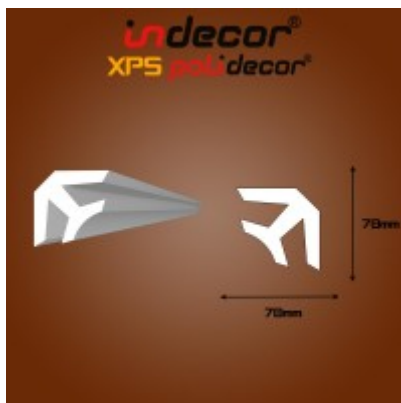

SK-01A Sarok konzol 70x70

SK-01A Sarok konzol 70x70

Az InDecor® által megtervezett és gyártott sarok konzolok kiválóan kombinálhatóak rejtett világítás kialakításához a hagyományos (pl.: Bovelacci) sima vagy mintás holker (mennyezeti) díslécekkal együtt.

Akár csak a mennyezet vagy az oldalfal vagy mindkettő megvilágításával egyszerre (indirekt) hangulat világítás készíthető a led szalagoknak a duplán (két oldalán) kialakított helyéből adódóan.

A termék ára 1 méterre vonatkozik, de 2m/szál-ban kapható.

Extrudált (XPS) polisztirolból Fehér színben készül termékünk, 2 méteres szálakban gyártjuk, a könnyebb, egyszerűbb, és gyorsabb beépítése végett. A rövidebb 125cm-es díslécekhez képest kevesebb a toldás, ezáltal akár házilag is kevesebb idő alatt készül el. Festésük vízbázisú oldószermentes festékekkel (Héra) tetszőleges színre festjük.

Ragasztásukhoz ajánljuk a Mester Dísléc stukkó ragasztót.

Specifikáció

Jellemzők	
Anyaga	XPS (extrudált polisztirol)
Típus	Sarok takaró dísléc
Szín	Fehér
Méretek	
Szélesség (mm)	70 mm
Hosszúság (mm)	2000 mm
Magasság (mm)	70 mm