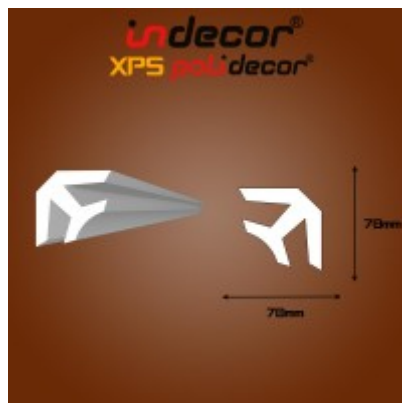

SK-01A Sarok konzol 70x70

SK-01A Sarok konzol 70x70

Az InDecor® által megtervezett és gyártott sarok konzolok kiválóan kombinálhatóak rejtett világítás kialakításához a hagyományos (pl.: Bovelacci) sima vagy mintás holker (mennyezeti) díslécekkal együtt.

Akár csak a mennyezet vagy az oldalfal vagy mindkettő megvilágításával egyszerre (indirekt) hangulat világítás készíthető a led szalagoknak a duplán (két oldalán) kialakított helyéből adódóan.

A termék ára 1 méterre vonatkozik, de 2m/szál-ban kapható.

Extrudált (XPS) polisztirolból Fehér színben készül termékünk, 2 méteres szálakban gyártjuk, a könnyebb, egyszerűbb, és gyorsabb beépítése végett. A rövidebb 125cm-es díslécekhez képest kevesebb a toldás, ezáltal akár házilag is kevesebb idő alatt készül el. Festésük vízbázisú oldószermentes festékekkel (Héra) tetszőleges színre festjük.

Ragasztásukhoz ajánljuk a Mester Dísléc stukkó ragasztót.

Specifikáció

Jellemzők	
Anyaga	XPS (extrudált polisztirol)
Típus	Sarok takaró dísléc
Szín	Fehér
Méretek	
Szélesség (mm)	70 mm
Hosszúság (mm)	2000 mm
Magasság (mm)	70 mm