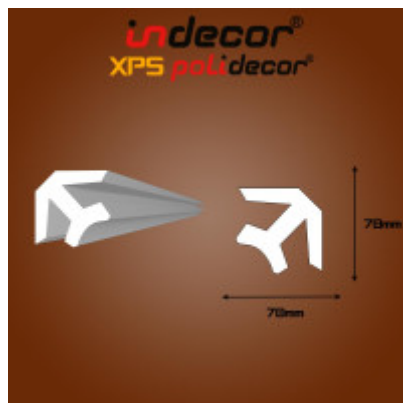

SK-01B Sarok konzol 70x70

SK-01b Sarok konzol 70x70 EPS

Az InDecor® által megtervezett és gyártott sarok konzolok kiválóan kombinálhatóak rejtett világítás kialakításához a hagyományos (pl.: Bovelacci) sima vagy mintás holker (mennyezeti) díslécekkel együtt.

Akár csak a mennyezet vagy az oldalfal vagy mindkettő megvilágításával egyszerre (indirekt) hangulat világítás készíthető a led szalagoknak a duplán (két oldalán) kialakított helyéből adódóan.

A termék ára 1 méterre vonatkozik, de 2m/szál-ban kapható.

Extrudált (XPS) polisztirolból Fehér színben készül termékünk, 2 méteres szálakban gyártjuk, a könnyebb, egyszerűbb, és gyorsabb beépítése végett. A rövidebb 125cm-es díslécekhez képest kevesebb a toldás, ezáltal akár házilag is kevesebb idő alatt készül el. Festésük vízbázisú oldószermentes festékekkel (Héra) tetszőleges színre festjük.

Ragasztásukhoz ajánljuk a Mester Dísléc stukkó ragasztót.

Specifikáció

Jellemzők	
Anyaga	XPS (extrudált polisztirol)
Típus	Sarok takaró dísléc
Szín	Fehér
Méretek	
Szélesség (mm)	70 mm
Hosszúság (mm)	2000 mm
Magasság (mm)	70 mm