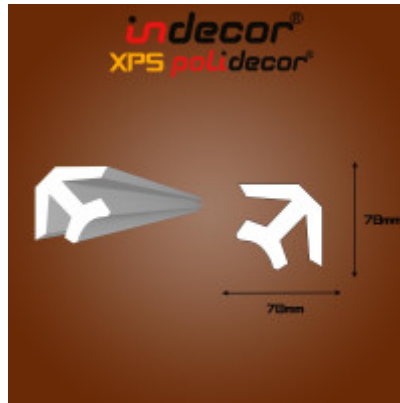

SK-01B Sarok konzol 70x70

SK-01b Sarok konzol 70x70 EPS

Az InDecor® által megtervezett és gyártott sarok konzolok kiválóan kombinálhatóak rejtett világítás kialakításához a hagyományos (pl.: Bovelacci) sima vagy mintás holker (mennyezeti) díslécekkel együtt.

Akár csak a mennyezet vagy az oldalfal vagy mindkettő megvilágításával egyszerre (indirekt) hangulat világítás készíthető a led szalagoknak a duplán (két oldalán) kialakított helyéből adódóan.

A termék ára 1 méterre vonatkozik, de 2m/szál-ban kapható.

Ezzel a megoldással az oldalfalon a sarkokban is készíthetünk hangsúlyos hangulatvilágítást, pl.: színváltós RGB led szalaggal. A sarok konzollal azok is dekoratív megvilágítást tudnak elérni, akik nem szeretnék rejtett világítás díslécekkel csak a mennyezeti megvilágítást megvalósítani.

Extrudált (XPS) polisztirolból Fehér színben készül termékünk, 2 méteres szálakban gyártjuk, a könnyebb, egyszerűbb, és gyorsabb beépítése végett. A rövidebb 125cm-es díslécekhez képest kevesebb a toldás, ezáltal akár házilag is kevesebb idő alatt készül el. Festésük vízbázisú oldószermentes festékekkel (Héra) tetszőleges színre festjük.

Jó tanács!

Ne használjunk ragasztásukhoz Akрил festhető tömítő anyagot, mert előbb-utóbb az anyag a helyiség hőingadozása végett zsugorodni fog, ezáltal a díslécek illesztéseinél valamint az aljánál, tetejénél ahol kihúztuk tömítő anyaggal repedés fog keletkezni.

Ragasztásukhoz ajánljuk a Mester Dísléc stukkó ragasztót.

Specifikáció

Jellemzők	
Anyaga	XPS (extrudált polisztirol)
Típus	Sarok takaró dísléc
Szín	Fehér
Méretek	
Szélesség (mm)	70 mm
Hosszúság (mm)	2000 mm
Magasság (mm)	70 mm

Termék oldal: <https://www.energiahaza.hu/index.php?route=product/product&product_id=4823>

A termék jellemzők változtatásának jogát fenntartjuk. - 2026.06.20 06:15