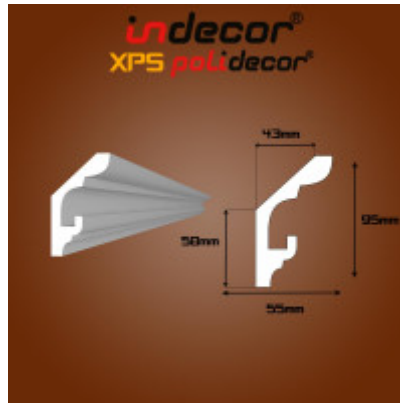

Lec-11A Rejtett világítás díszléc

A díszléc ára méterben van megadva, de 2 méteres számban kapható

Mennyezeti íves holkerhez rejtett világítás díszléc 95x55mm

Különböző belmagaságú helyiségekhez, különböző magassági méretű rejtett világítás díszléceket javasolunk, hogy teret ne nyomják össze a díszlécek, ne uralkodjanak a látványon.

Ha a helyiségben, ahol rejtett világítást szeretnénk a mennyezeti sarokban kialakítani, íves holker, úgynevezett sörös üveg holker van, ezekkel a díszléceinkkel valósítható meg a rejtett hangulatvilágítás. Két stílusban gyártjuk ezeket a díszléceket, egy modernebb szögletes és egy íves, klasszikus stílusú vonalvezetéssel, három különböző holker ívhez.

Specifikáció

Jellemzők	
Anyaga	XPS (extrudált polisztirol)
Típus	Oldalfali díszléc
Szín	Fehér

Jellemzők**Méreték**

Szélesség (mm)	55 mm
Hosszúság (mm)	2000 mm
Magasság (mm)	95 mm

Termék oldal: https://www.energiahaza.hu/index.php?route=product/product&product_id=4877