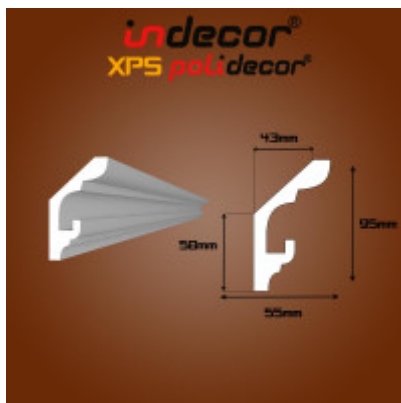

## Lec-11A Rejtett világítás díszléc

**A díszléc ára méterben van megadva, de 2 méteres szálban kapható**

### Mennyezeti íves holkerhez rejtett világítás díszléc 95x55mm

Különböző belmagaságú helyiségekhez, különböző magassági méretű rejtett világítás díszléceket javasunk, hogy teret ne nyomják össze a díszlécek, ne uralkodjanak a látványon.

## Specifikáció

Jellemzők	
Anyaga	XPS (extrudált polisztirol)
Típus	Oldalfali díszléc
Szín	Fehér

**Jellemzők****Méreték**

Szélesség (mm)	55 mm
Hosszúság (mm)	2000 mm
Magasság (mm)	95 mm

Termék oldal: [https://www.energiahaza.hu/index.php?route=product/product&product\\_id=4877](https://www.energiahaza.hu/index.php?route=product/product&product_id=4877)