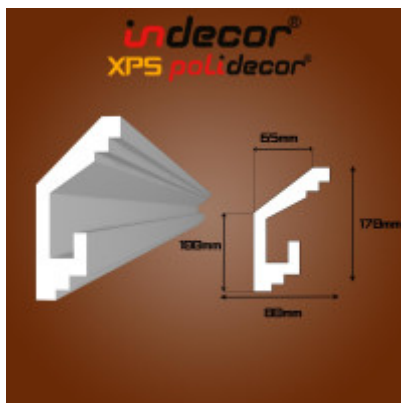

## Lec-12C Rejtett világítás díszléc

**A díszléc ára méterben van megadva, de 2 méteres szálban kapható**

### Mennyezeti íves holkerhez rejtett világítás díszléc 175x80mm

Különböző belmagasságú helyiségekhez, különböző magassági méretű rejtett világítás díszléceket javasolunk, hogy teret ne nyomják össze a díszlécek, ne uralkodjanak a látványon.

Ha a helyiségben, ahol rejtett világítást szeretnénk a mennyezeti sarokban kialakítani, íves holker, úgynevezett sörös üveg holker van, ezekkel a díszléceinkkel valósítható meg a rejtett hangulatvilágítás. Két stílusban gyártjuk ezeket a díszléceket, egy modernebb szögletes és egy íves, klasszikus stílusú vonalvezetéssel, három különböző holker ívhez.

#### Specifikáció

Jellemzők	
Anyaga	XPS (extrudált polisztirol)
Típus	Oldalfali díszléc
Szín	Fehér
Méretek	
Szélesség (mm)	80 mm
Hosszúság (mm)	2000 mm
Magasság (mm)	170 mm

Termék oldal: [https://www.energiahaza.hu/index.php?route=product/product&product\\_id=4885](https://www.energiahaza.hu/index.php?route=product/product&product_id=4885)