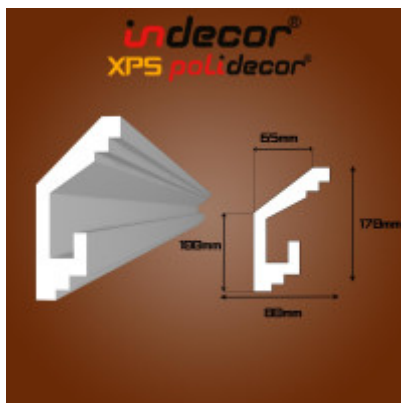

Lec-12C Rejtett világítás díszléc

A díszléc ára méterben van megadva, de 2 méteres szálban kapható

Mennyezeti íves holkerhez rejtett világítás díszléc 175x80mm

Különböző belmagasságú helyiségekhez, különböző magassági méretű rejtett világítás díszléceket javasolunk, hogy teret ne nyomják össze a díszlécek, ne uralkodjanak a látványon.

Ha a helyiségben, ahol rejtett világítást szeretnének a mennyezeti sarokban kialakítani, íves holker, úgynevezett sörös üveg holker van, ezekkel a díszléceinkkel valósítható meg a rejtett hangulatvilágítás. Két stílusban gyártjuk ezeket a díszléceket, egy modernebb szögletes és egy íves, klasszikus stílusú vonalvezetéssel, három különböző holker ívhez.

Specifikáció

Jellemzők	
Anyaga	XPS (extrudált polisztirol)
Típus	Oldalfali díszléc
Szín	Fehér
Méretek	
Szélesség (mm)	80 mm
Hosszúság (mm)	2000 mm
Magasság (mm)	170 mm

Termék oldal: https://www.energiahaza.hu/index.php?route=product/product&product_id=4885