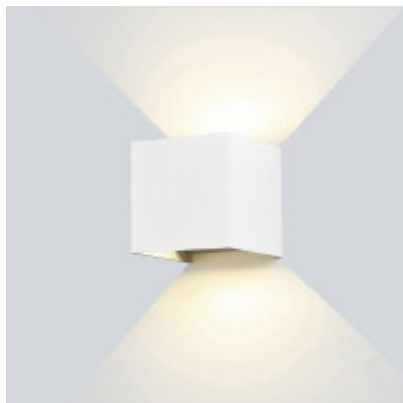

Kültéri oldalfali LED lámpa fehér 6W 3000K - Optonica

Kültéri oldalfali LED lámpa 6W 3000K

Esztétikus megjelenésű, modern és letisztult formájú kültéri oldalfali lámpatest beépített LED fényforrással, kedvező ár/érték arányú kialakításban. A lámpa elérhető több színben, fehér, fekete és szürke valamint 6W és 12W teljesítménnyel.