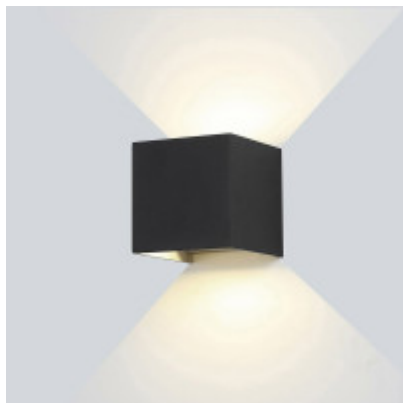

Kültéri oldalfali LED lámpa fekete 6W 3000K - Optonica

Kültéri oldalfali LED lámpa 6W 3000K

Esztétikus megjelenésű, modern és letisztult formájú kültéri oldalfali lámpatest beépített LED fényforrással, kedvező ár/érték arányú kialakításban. A lámpa elérhető több színben, fehér, fekete és szürke valamint 6W és 12W teljesítménnyel.

Specifikáció

Általános adatok	
Élettartam (óra)	25000
Kapcsolások száma (Db)	100000
Elektromos adatok	
Névleges feszültség (V)	230
Névleges teljesítmény (W)	6
Kiváltott fényforrás (W)	44
Foglat típusa	
Fénytechnikai adatok	
Fényáram (lm)	660
Színhőmérséklet (K)	3000
Fény színe	Meleg fehér
Jellemzők	
Lámpatest anyaga	Alumínium
Szín	Fekete
Környezeti adatok	
IP védelmi szint	IP54
Méretek	
Szélesség (mm)	100
Hosszúság (mm)	100
Magasság (mm)	100