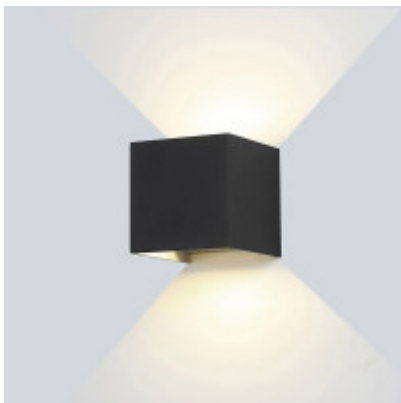

## Kültéri oldalfali LED lámpa fekete 6W 3000K - Optonica

### Kültéri oldalfali LED lámpa 6W 3000K

Esztétikus megjelenésű, modern és letisztult formájú kültéri oldalfali lámpatest beépített LED fényforrással, kedvező ár/érték arányú kialakításban. A lámpa elérhető több színben, fehér, fekete és szürke valamint 6W és 12W teljesítménnyel.