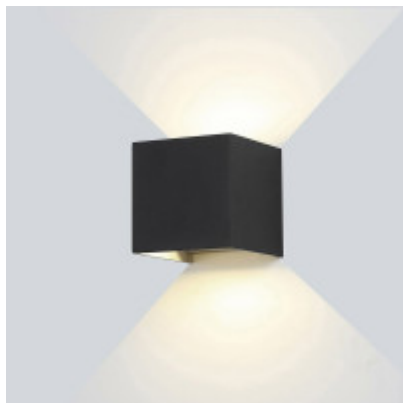

Kültéri oldalfali LED lámpa fekete 6W 4000K - Optonica

Kültéri oldalfali LED lámpa 6W 4000K

Esztétikus megjelenésű, modern és letisztult formájú kültéri oldalfali lámpatest beépített LED fényforrással, kedvező ár/érték arányú kialakításban. A lámpa elérhető több színben, fehér, fekete és szürke valamint 6W és 12W teljesítménnyel.

Specifikáció

Általános adatok	
Élettartam (óra)	25000
Kapcsolások száma (Db)	100000
Elektromos adatok	
Névleges feszültség (V)	230
Névleges teljesítmény (W)	6
Kiváltott fényforrás (W)	44
Foglalat típusa	
Fénytechnikai adatok	
Fényáram (lm)	660
Színhőmérséklet (K)	4000
Fény színe	Nappali fehér
Jellemzők	
Lámpatest anyaga	Alumínium
Szín	Fekete
Környezeti adatok	
IP védelmi szint	IP54
Méretek	
Szélesség (mm)	100
Hosszúság (mm)	100
Magasság (mm)	100