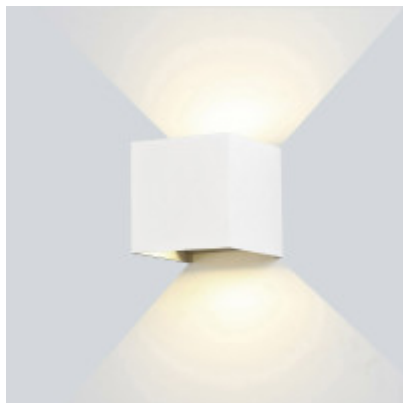

Kültéri oldalfali LED lámpa fehér 12W 3000K - Optonica

Kültéri oldalfali LED lámpa 12W 3000K

Esztétikus megjelenésű, modern és letisztult formájú kültéri oldalfali lámpatest beépített LED fényforrással, kedvező ár/érték arányú kialakításban. A lámpa elérhető több színben, fehér, fekete és szürke valamint 12W és 12W teljesítménnyel.