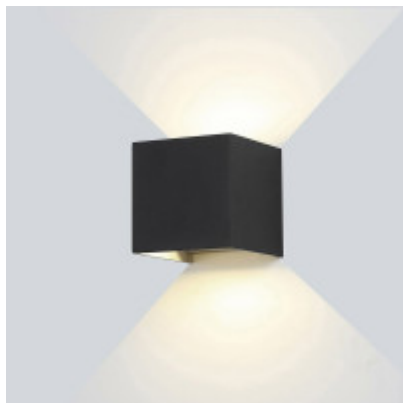

## Kültéri oldalfali LED lámpa fekete 12W 3000K - Optonica

### Kültéri oldalfali LED lámpa 12W 3000K

Esztétikus megjelenésű, modern és letisztult formájú kültéri oldalfali lámpatest beépített LED fényforrással, kedvező ár/érték arányú kialakításban. A lámpa elérhető több színben, fehér, fekete és szürke valamint 12W és 12W teljesítménnyel.