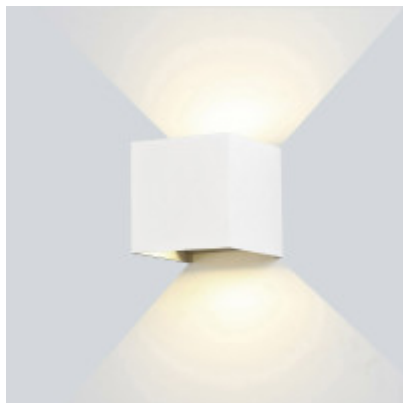

## Kültéri oldalfali LED lámpa fehér 12W 4000K - Optonica

### Kültéri oldalfali LED lámpa 12W 4000K

Esztétikus megjelenésű, modern és letisztult formájú kültéri oldalfali lámpatest beépített LED fényforrással, kedvező ár/érték arányú kialakításban. A lámpa elérhető több színben, fehér, fekete és szürke valamint 12W és 12W teljesítménnyel.