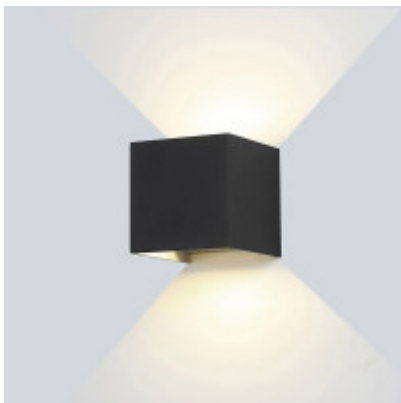

Kültéri oldalfali LED lámpa fekete 12W 4000K - Optonica

Kültéri oldalfali LED lámpa 12W 4000K

Esztétikus megjelenésű, modern és letisztult formájú kültéri oldalfali lámpatest beépített LED fényforrással, kedvező ár/érték arányú kialakításban. A lámpa elérhető több színben, fehér, fekete és szürke valamint 12W és 12W teljesítménnyel.

Specifikáció

Általános adatok	
Élettartam (óra)	25000
Kapcsolások száma (Db)	100000
Elektromos adatok	
Névleges feszültség (V)	230
Névleges teljesítmény (W)	12
Kiváltott fényforrás (W)	44
Foglalat típusa	
Fénytechnikai adatok	
Fényáram (lm)	1320
Színhőmérséklet (K)	4000
Fény színe	Nappali fehér
Jellemzők	
Lámpatest anyaga	Alumínium
Szín	Fekete
Környezeti adatok	
IP védelmi szint	IP54
Méretek	
Szélesség (mm)	100
Hosszúság (mm)	100
Magasság (mm)	100