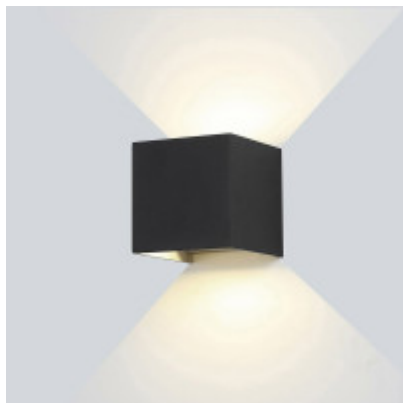

## Kültéri oldalfali LED lámpa fekete 12W 4000K - Optonica

### Kültéri oldalfali LED lámpa 12W 4000K

Esztétikus megjelenésű, modern és letisztult formájú kültéri oldalfali lámpatest beépített LED fényforrással, kedvező ár/érték arányú kialakításban. A lámpa elérhető több színben, fehér, fekete és szürke valamint 12W és 12W teljesítménnyel.