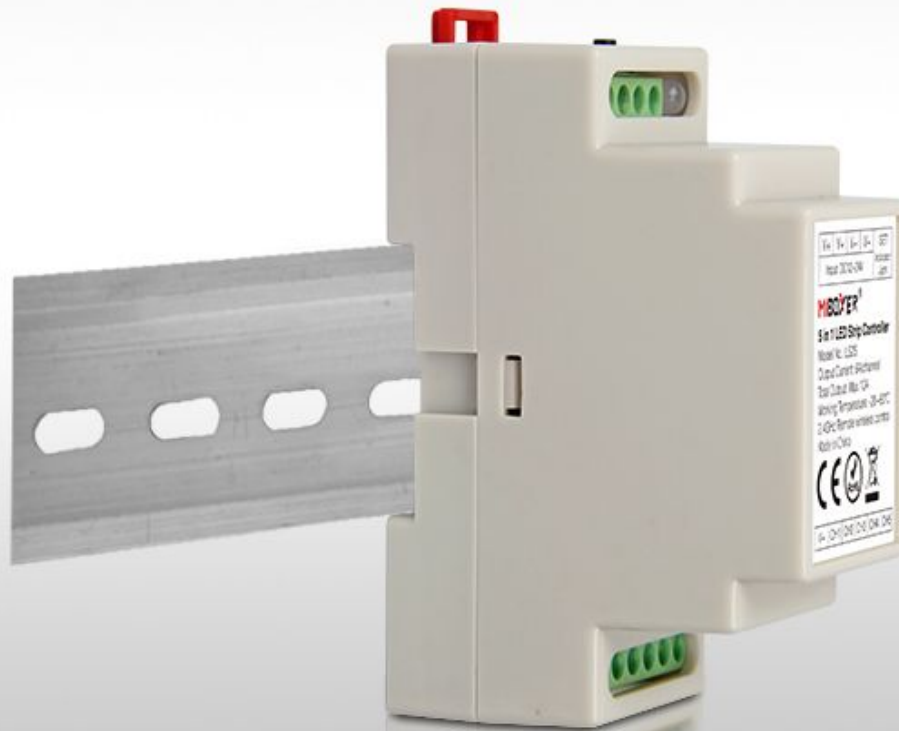

DIN sínre szerelhető LED szalag vezérlő 5IN1

DIN sínre szerelhető LED szalag vezérlő 5 az 1 -ben funkció,

A legegészségesebb megoldás a LED szalagok szerelésében. Kompatibilis az RGB, RGBW, RGB+CCT és CCT típusú led szalagokkal. Ezt az egységet helyezd el már a villanyszereléskor vagy új világítás kiépítéskor valamelyik elosztószekrényben vagy házi elosztóban a DIN szabványú (kalap vagy "C") sínre pattintva. A tápellátáshoz helyezz mellé egy nálunk megvásárolható és szintén a DIN sínre szerelhető Mean Well tápegységet. A led szalagok vezetékezését így a legkényelmesebben oldhatod meg, miközben a távvezérléshez a legtöbb távirányítót és fali vezérlőt használhatod. Az egyszerű programozással kiválaszthatod a szalag típusát, így a legegyszerűbben és legokosabban építheted ki a rejtett világítást egy álmennyezetbe vagy díszlámpákba. A vezérlő kompatibilis a 12 és 24 voltos szalagokkal és tápegységekkel is. Amennyiben nagyobb területen szükséges a vezérléseket kiépíteni úgy a vezérlők egymástól akár 30 méterre is telepíthetőek, ebben az esetben a vezérlők egymás között szinkronizálódnak rádiós megoldáson keresztül. Ez a funkció alkalmas arra, hogy a legelső vezérlő hatósugarán belül lévő távirányítóval az összes led szalag vezérlését el lehessen végezni, mint például egy kiállítóteremben, hotelekben vagy vendéglátóhelyeken.

Rail-installation

35mm Standard Rail installation, easy operation

Specifikáció

Általános adatok	
Felszerelés módja	DIN
Extrák	RGB, RGBW, RGB+CCT, CCT kompatibilis
Csatornák száma	5 csatorna
Elektromos adatok	
Névleges feszültség (V)	12-24 VDC
Max teljesítmény (Watt)	10A
Fénytechnikai adatok	
Színhőmérséklet (K)	5in1 (Állítható)
Jellemzők	
Szín	Fehér
Környezeti adatok	
IP védelmi szint	IP20