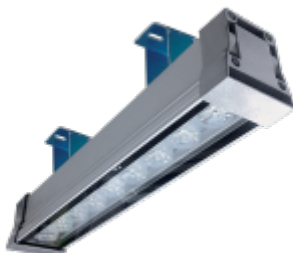

## ELMARK STREAM Homlokzati díszvilágítás 9W 5500 K 720lm

Kis teljesítményű LEMARK STREAM LED falmosó lámpatest díszvilágítás kialakítására családi házak és kisebb homlokzatok megvilágítására ajánlott. A lámpatest kiváló megoldás otthoni és ipari felhasználásra is. A kis és kompakt méret, alacsony fogyasztás lehetővé teszi az épületek kisebb homlokzati részének megvilágítását, díszvilágítását, így a nagyobb homlokzat világítókkal nem megoldható helyeken ideális a használata. A LED falmosó könnyen szerelhető, felfogatásához mindössze két konzol szükséges.