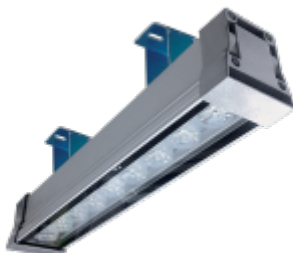

ELMARK STREAM Homlokzati díszvilágítás 9W 5500 K 720lm

Kis teljesítményű LEMARK STREAM LED falmosó lámpatest díszvilágítás kialakítására családi házak és kisebb homlokzatok megvilágítására ajánlott. A lámpatest kiváló megoldás otthoni és ipari felhasználásra is. A kis és kompakt méret, alacsony fogyasztás lehetővé teszi az épületek kisebb homlokzati részének megvilágítását, díszvilágítását, így a nagyobb homlokzat világítókkal nem megoldható helyeken ideális a használata. A LED falmosó könnyen szerelhető, felfogatásához mindössze két konzol szükséges.