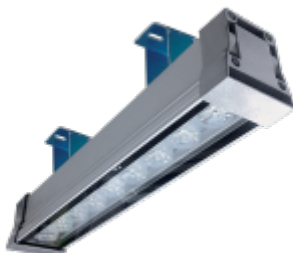

ELMARK STREAM Homlokzati díszvilágítás 9W RGB

Kis teljesítményű ELMARK STREAM LED falmosó lámpatest díszvilágítás kialakítására családi házak és kisebb homlokzatok megvilágítására ajánlott. A lámpatest kiváló megoldás otthoni és ipari felhasználásra is. A kis és kompakt méret, alacsony fogyasztás lehetővé teszi az épületek kisebb homlokzati részének megvilágítását, díszvilágítását, így a nagyobb homlokzat világítókkal nem megoldható helyeken ideális a használata. A LED falmosó könnyen szerelhető, felfogatásához mindössze két konzol szükséges.