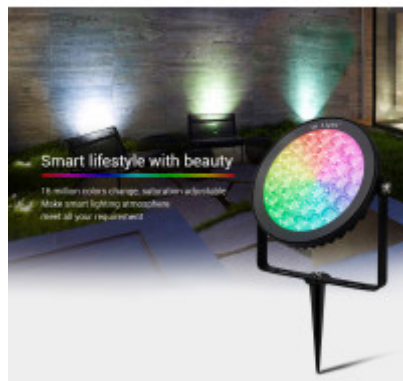

Mi-Light 15 W RGB+CCT SMART kerti lámpa AC 240V

RGB+CCT Smart kerti SMART "okos" lámpa Philip LED chippel ellátva. 15 W teljesítményű, 1200 lm leadására képes. Vezeték nélküli irányítás, akár mobiltelefonnal applikáción keresztül, akár távirányítóval. Beépített vezérlőegységének köszönhetően nincs szükség külön vezérlőegység megvásárlására. 16 milliós szín, amelyet saját igényeihez igazíthat, mind színben, mind fényerőben. Az RGB mellett a fehér valamennyi színhőmérsékletét (hideg, meleg, természetes) képes megjeleníteni.

Mobilos applikáción történő vezérlésre is alkalmas, [Wifi box](#) segítségével. Nincs más dolga, mint letölteni a Mi-Light applikációt, a Wifi boxot összehangolni a kerti lámpával, és élvezheti is az okos megoldások által nyújtott kényelmet.