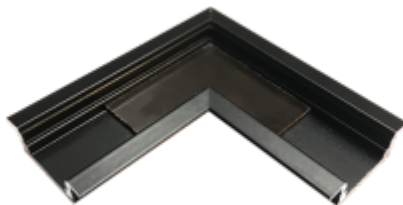

Alumínium sarok csatlakozó R1B a süllyeszthető profilhoz

Alumínium profil sarokcsatlakozó R1B süllyeszthető profilhoz.

Specifikáció

Jellemzők	
Anyaga	Alumínium
Típus	Tartozék - sarokelem
Szín	Fekete

Termék oldal: https://www.energiahaza.hu/index.php?route=product/product&product_id=5897