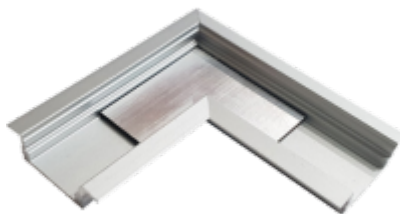

Alumínium sarok csatlakozó R1S a süllyeszthető profilhoz

Alumínium profil sarokcsatlakozó R1S süllyeszthető profilhoz.

Specifikáció

Jellemzők	
Anyaga	Alumínium
Típus	Tartozék - sarokelem
Szín	Ezüst

Termék oldal: https://www.energiahaza.hu/index.php?route=product/product&product_id=5898