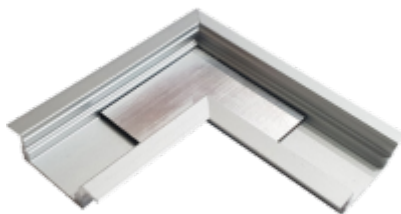

## Alumínium sarok csatlakozó R1S a süllyeszthető profilhoz

Alumínium profil sarokcsatlakozó R1S süllyeszthető profilhoz.

### Specifikáció

Jellemzők	
Anyaga	Alumínium
Típus	Tartozék - sarokelem
Szín	Ezüst

Termék oldal: [https://www.energiahaza.hu/index.php?route=product/product&product\\_id=5898](https://www.energiahaza.hu/index.php?route=product/product&product_id=5898)