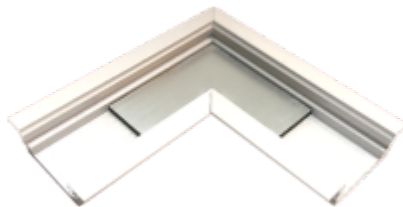

## Alumínium sarok csatlakozó R1W süllyeszthető profilhoz

Alumínium profil sarokcsatlakozó R1W süllyeszthető profilhoz.

Az ár 1 db-ra vonatkozik

### Specifikáció

Jellemzők	
Anyaga	Alumínium
Típus	Tartozék - sarokelem
Szín	Fehér

Termék oldal: [https://www.energiahaza.hu/index.php?route=product/product&product\\_id=5899](https://www.energiahaza.hu/index.php?route=product/product&product_id=5899)