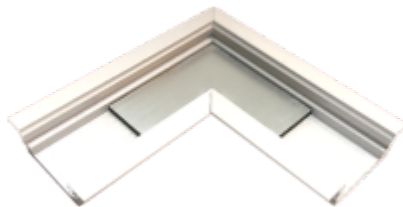

Alumínium sarok csatlakozó R1W süllyeszthető profilhoz

Alumínium profil sarokcsatlakozó R1W süllyeszthető profilhoz.

Az ár 1 db-ra vonatkozik

Specifikáció

Jellemzők	
Anyaga	Alumínium
Típus	Tartozék - sarokelem
Szín	Fehér