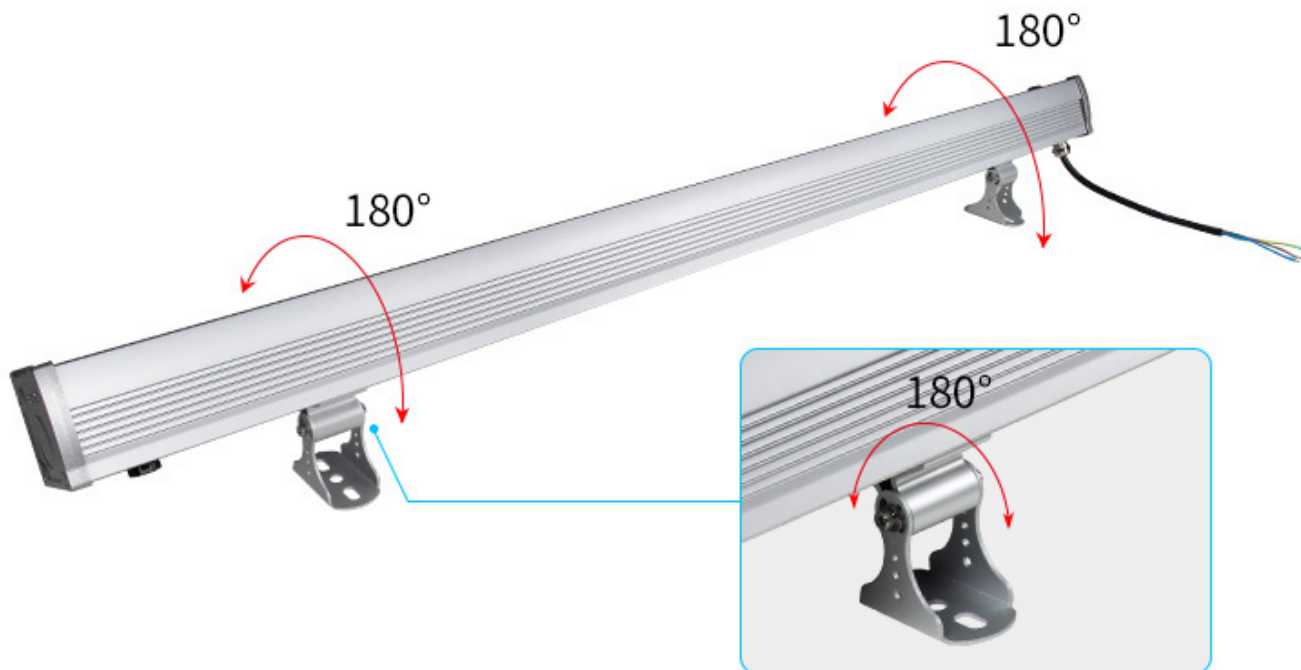

Miboxer RGB+CCT LED falmosó 24W

Miboxer RGB+CCT LED falmosó 24W épülethomlokzatok, vízfüggönyök, vízesések, kertek megvilágítására

A Miboxer RGB+CCT LED falmosó kompatibilis a legtöbb Mi-light és Miboxer távirányítóval, fali vezérlővel és az ingyenesen letölthető Miboxer Applikációval is, amit elérsz a Google Play és az Apple Store áruházakban is. A Miboxer RGB+CCT LED falmosó kompatibilis még a hangvezérelt Amazon Alexa központi egységgel is. A mobilapplikáció segítségével 16 millió színből választhatsz, beállíthatsz fényjátékokat, beállíthatod a megfelelő fényerőt és időzítheted a programozott Miboxer RGB+CCT LED falmosók be- és kikapcsolását is. A Miboxer RGB+CCT LED falmosót a legjobb ár/értékarányban vásárolhatod meg az Energia Háza boltjaiban és webáruházában. Projektek esetén kérj egyedi projektárakat!

Nagy fényerejű LED Chipek

Alacsony fogyasztás és fényvesztés.
Élénk színek és magas fényerősség.

Optimalizált optikák

Magas fényvisszaadási érték és széles megvilágítási szög. Nagytávolságú tárgy megvilágítási képesség.

Könnyű telepítés. 180°-ban elforgatható konzolok.
Egyszerű rögzítéssel és beállítási lehetőséggel.

Specifikáció

Általános adatok	
Élettartam (óra)	50000
Elektromos adatok	
Névleges feszültség (V)	220-240
Névleges teljesítmény (W)	24
Vezérelhetőség	Igen
Fénytechnikai adatok	
Fényáram (lm)	2800
Színhőmérséklet (K)	RGB+CCT
Környezeti adatok	
IP védelmi szint	IP66
Méretek	
Szélesség (mm)	64
Hosszúság (mm)	1017
Magasság (mm)	62