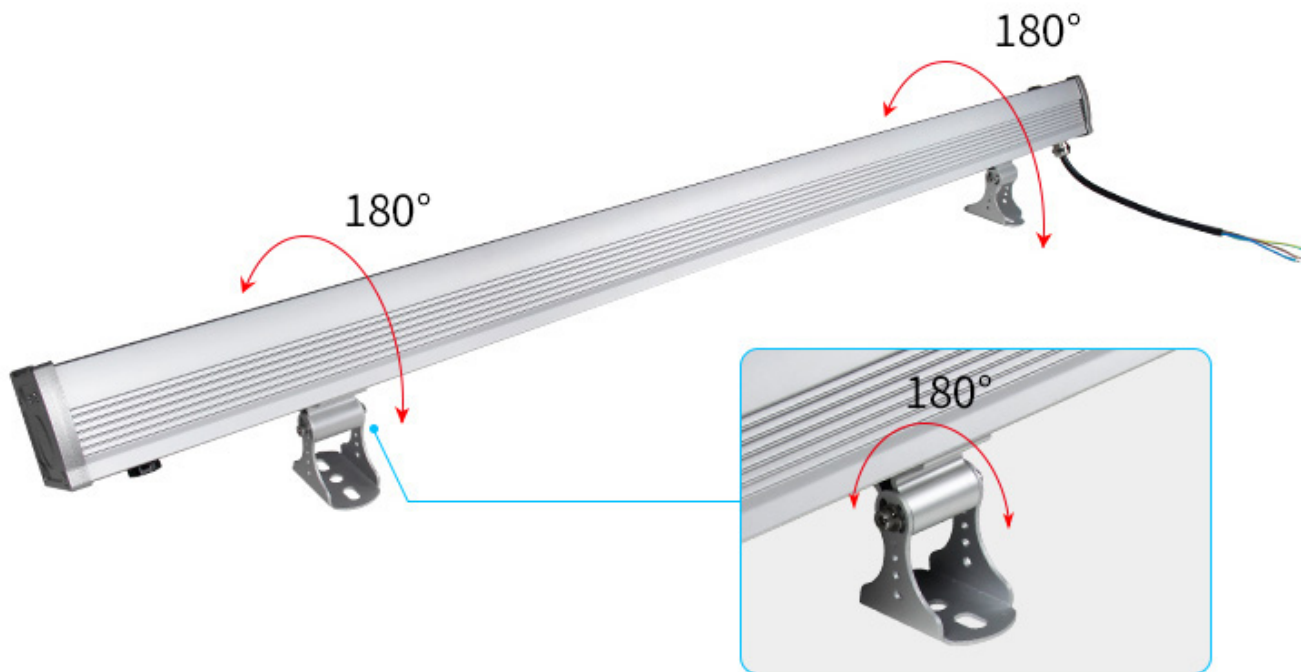

Miboxer RGB+CCT LED falmosó 24W

Miboxer RGB+CCT LED falmosó 24W épülethomlokzatok, vízfűgönyök, vízesések, kertek megvilágítására

A Miboxer RGB+CCT LED falmosó kompatibilis a legtöbb Mi-light és Miboxer távirányítóval, fali vezérlővel és az ingyenesen letölthető Miboxer Applikációval is, amit elérsz a Google Play és az Apple Store áruházakban is. A Miboxer RGB+CCT LED falmosó kompatibilis még a hangvezérelt Amazon Alexa központi egységgel is. A mobilapplikáció segítségével 16 millió színből választhatsz, beállíthatsz fényjátékokat, beállíthatod a megfelelő fényerőt és időzítheted a programozott Miboxer RGB+CCT LED falmosók be- és kikapcsolását is. A Miboxer RGB+CCT LED falmosót a legjobb ár/értékarányban vásárolhatod meg az Energia Háza boltjaiban és webáruházában. Projektek esetén kérj egyedi projektárakat!

Nagy fényerejű LED Chipek

Alacsony fogyasztás és fényvesztés.
Élénk színek és magas fényerősség.

Optimalizált optikák

Magas fényvisszaadási érték és széles megvilágítási szög. Nagytávolságú tárgy megvilágítási képesség.

Könnyű telepítés. 180°-ban elforgatható konzolok.
Egyszerű rögzítéssel és beállítási lehetőséggel.

Specifikáció

Általános adatok	
Élettartam (óra)	50000
Elektromos adatok	
Névleges feszültség (V)	220-240
Névleges teljesítmény (W)	24
Vezérelhetőség	Igen
Fénytechnikai adatok	
Fényáram (lm)	2800
Színhőmérséklet (K)	RGB+CCT
Környezeti adatok	
IP védelmi szint	IP66
Méretek	
Szélesség (mm)	64
Hosszúság (mm)	1017
Magasság (mm)	62