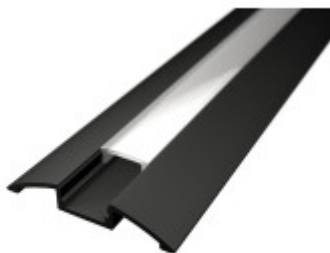

Padlóváltó Alumínium LED profil SF4B fekete eloxált opál fedővel

Padlóváltó Alumínium LED profil SF4B fekete eloxált opál fedővel. Az eloxált anyag ellenáll a felmosásnak, környezeti viszonyoknak is. A padlóváltó LED profil rögzítő klipszekkel lehet felhelyezni, amibe könnyedén belepattan. Ez által bármikor újra kiemelhetővé válik burkolatcsere esetén is. Alkalmas hideg és melegburkolatok váltásához, illetve azonos burkolatok elválasztásához, irányfények és közlekedést elősegítő fények kialakításához. A LED profilba [itt választhatsz](#) LED szalagokat és egyéb kiegészítőket, mint LED szalag vezérlők, távirányítók.

Specifikáció

Forma	
Forma	Padlóváltó
Jellemzők	
Fedél színe	Opál
Szín	Fekete
Méretek	
Belső méret (mm)	10 mm
Szélesség (mm)	57 mm
Hosszúság (mm)	2000 mm
Magasság (mm)	8 mm

Termék oldal: https://www.energiahaza.hu/index.php?route=product/product&product_id=7115